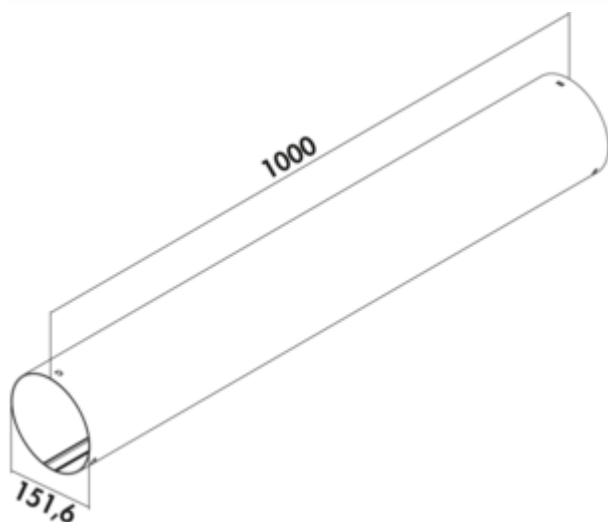

PRIME flow P-RRO 150 ronde buis

Productnummer: 4051023

Configuratie: L 1000 mm, lichtgrijs

Configuratie-opties

4051022 | L 500 mm, lichtgrijs

4051023 | L 1000 mm, lichtgrijs

- ✓ Luchtafvoerbuiz
- ✓ N-kliksysteem met geïntegreerde vergrendelingselementen
- N-kliksysteem voor een veilige verbinding met de universele verbinder
- kabelgeleiding in het ventilatiekanaal (optioneel)

[meer info...](#)

Technische gegevens

Type artikel	Luchtafvoerbuiz	Diameter aansluiting	150 mm
Merk	PRIME flow	Systeemdimensie	150
Breed	1.000 mm	Uitgangsaandrijving	rond
Materiaal	PVC	Ventilatiesysteem	COMPAIR PRIME flow®
Monteren/bevestigen	N-kliksysteem met geïntegreerde vergrendelingselementen	Kabelgeleiding	Optioneel
Opmerking	kabelgeleiding in het ventilatiekanaal (optioneel)		