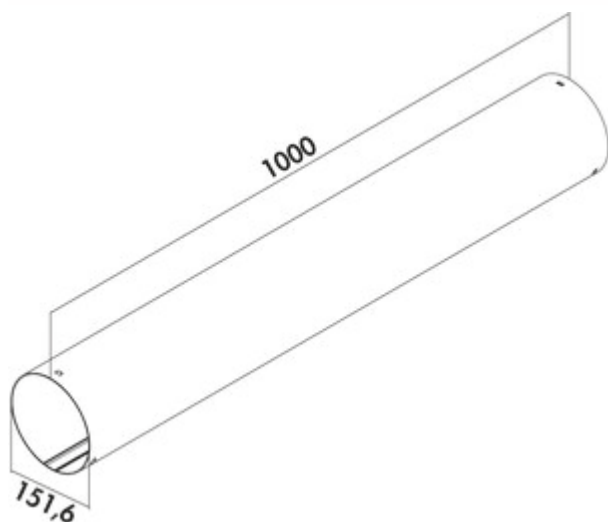

PRIME flow P-RRO 150 ronde buis

Productnummer: 4051023

Configuratie: L 1000 mm, lichtgrijs

Configuratie-opties

4051022 | L 500 mm, lichtgrijs

4051023 | L 1000 mm, lichtgrijs

- ✓ Luchtafvoerbuiz
- ✓ N-kliksysteem met geïntegreerde vergrendelingselementen
- N-kliksysteem voor een veilige verbinding met de universele verbinder
- kabelgeleiding in het ventilatiekanaal (optioneel)

[meer info...](#)

Technische gegevens

Type artikel	Luchtafvoerbuiz	Diameter aansluiting	150 mm
Merk	PRIME flow	Systeemdimensie	150
Breed	1.000 mm	Uitgangsaandrijving	rond
Materiaal	PVC	Ventilatiesysteem	COMPAIR PRIME flow®
Monteren/bevestigen	N-kliksysteem met geïntegreerde vergrendelingselementen	Kabelgeleiding	Optioneel
Opmerking	kabelgeleiding in het ventilatiekanaal (optioneel)		

Accessoires

4051024	P-UVR 150 universele verbinder, Verbindingselement, lichtgrijs
---------	--

Maatschets (PDF)

Ø151.6

Länge 1000 mm

Kundenzeichnung	Maße in mm Dimensions in millimeters	Weitergabe und Vervielfältigung, sowie Verwertung und Mitteilung dieser Zeichnung ist nicht gestattet, soweit nicht ausdrücklich erlaubt. Alle Rechte vorbehalten!		Maßstab Scale 1:1	Menge Quantity 1
		Datum Date	Name Name	Rohstoff/Raw material PVC	
-	-	Bearb. Drawn	03.02.23 CM	Benennung/Designation	
-	-	Gepr. Check	14.02.23 KR	Compair Prime flow	
-	-	Naber GmbH Enschedeestr. 24 48529 Nordhorn 0049-(0)5921-704-0		Sachnummer/Part-No.	
-	-			4051023	
Ausg. Issue	Anderung Modification	Datum Date	Name Name		