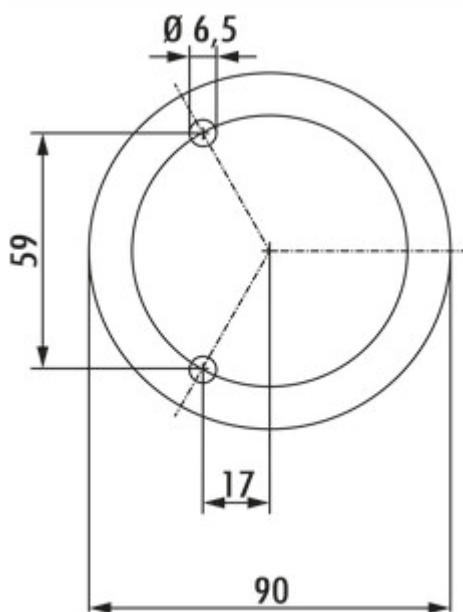

Cippo

Productnummer: 3013040

Configuratie: roestvrij staal, H 145 mm

Configuratie-opties

3013040 | roestvrij staal, H 145 mm

3013041 | roestvrij staal, H 195 mm

- ✓ Sokkelvoet
- ✓ Materiaal: roestvrij staal
- ✓ rond

Sokkelvoet. Met sluitring, inkortbaar. Passend bij steunvoet Colonna.

— buis-Ø 45 mm

— 10 mm hoogteregeling

— draagvermogen ca. 200 kg

[meer info...](#)

Technische gegevens

Type artikel	Sokkelvoet	Hoogteverstelling	10 mm
Materiaal	roestvrij staal	Versie ondersteuningselement	recht
Eigenschappen	roestvrij inkortbaar	Met montageplaat	Ja
Vorm	rond	Afmetingen profiel	Ø 45 mm
Draagkracht	ca. 200 kg	Buisafmeting	Ø 45 mm
Diameter lageroppervlak	90 mm		