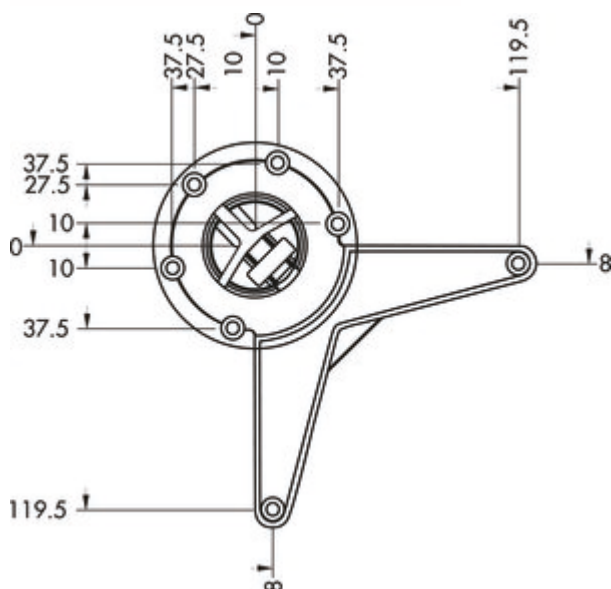

Move 1

Numéro de produit: 3051037

Configuration: chrome poli

Options de configuration

3051037 | chrome poli

- ✓ Pied de support
- ✓ rond
- ✓ droite

Pied de support. Une sobriété élégante d'un type mobile avec une technique de rouleaux facilement maniable, non raccourcissable.

- tube-Ø 60 mm
- hauteur 638 mm (plus 100 mm de réglage en hauteur)
- capacité de charge env. 150 kg

[plus d'infos...](#)

Fiche technique

Type d'article	Pied de support	Réglage de la hauteur	100 mm
Hauteur	638 mm	Version élément de soutien	droite
Surface/revêtement	poli	Avec plaque de fixation	Oui
Caractéristiques	non raccourcissable	Dimension du tube	Ø 60 mm
Forme	rond	Avec roulettes	Oui
Capacité de charge	env. 150 kg		