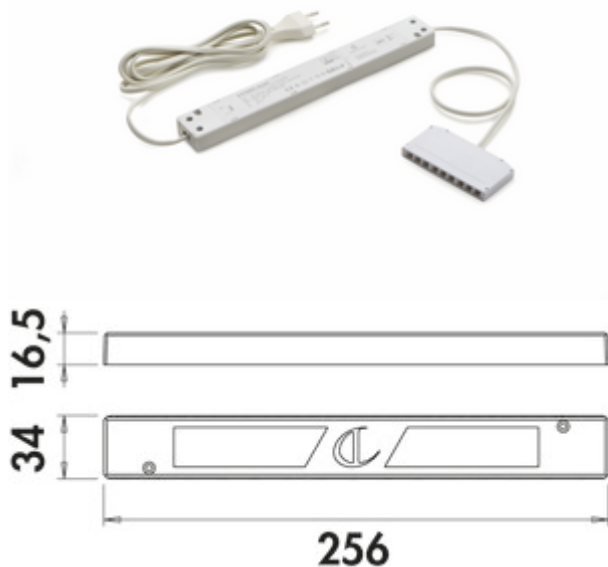

LED Konverter 2430

Produktnummer: 7062250

Konfiguration: weiß

Konfigurationsoptionen

7062250 | weiß

- ✓ 30 Watt
- ✓ Leuchten-Steckplätze: 9
- ✓ 2.000 mm
- 30 Watt, 24 VDC
- mit 9-fach Verteiler
- 2000 mm Netzanschlussleitung
- Anschlusswerte (Watt) der einzelnen Leuchten beachten

[weitere Infos...](#)

Technische Daten

Artikeltyp	Konverter	Form	eckig
Höhe	16,5 mm	Leuchtmittel austauschbar	Nein
Breite	256 mm	Trafo / Konverter erforderlich	Ja
Hinweis	Anschlusswerte (Watt) der einzelnen Leuchten beachten	Länge der Zuleitung (primär)	2.000 mm
Leistung	30 Watt	Leuchten-Steckplätze	9