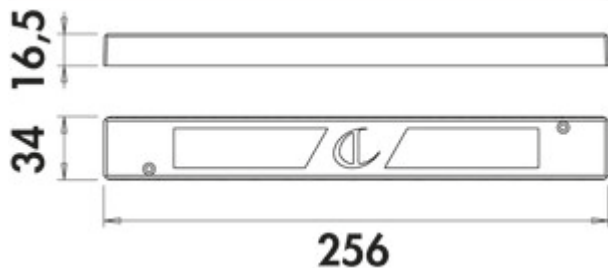

LED Konverter 2430

Produktnummer: 7062250

Konfiguration: weiß

Konfigurationsoptionen

7062250 | weiß

- ✓ 30 Watt
- ✓ Leuchten-Steckplätze: 9
- ✓ 2.000 mm
- 30 Watt, 24 VDC
- mit 9-fach Verteiler
- 2000 mm Netzanschlussleitung
- Anschlusswerte (Watt) der einzelnen Leuchten beachten

[weitere Infos...](#)

Technische Daten

Artikeltyp	Konverter	Leuchtmittel austauschbar	Nein
Breite	256 mm	Trafo / Konverter erforderlich	Ja
Hinweis	Anschlusswerte (Watt) der einzelnen Leuchten beachten	Länge der Zuleitung (primär)	2.000 mm
Leistung	30 Watt	Leuchten-Steckplätze	9
Form	eckig		