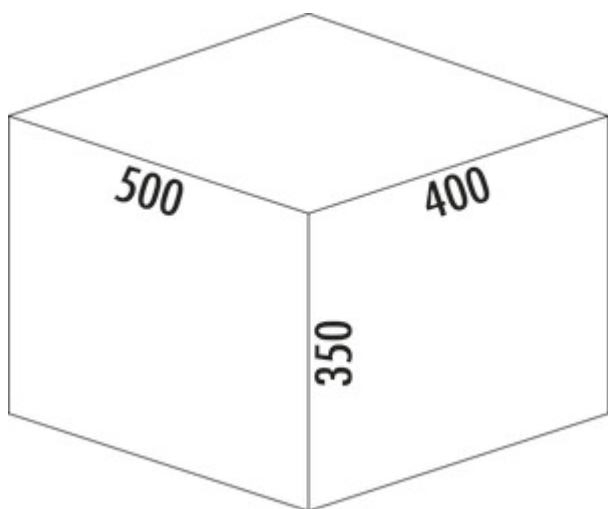

Cox Stand-UP[®] 350 S/500-3

Productnummer: 8013399

Configuratie: antraciet, H 350 mm

Configuratie-opties

8013399 | antraciet, H 350 mm

- ✓ Voorhanden uittreksystemen
- ✓ 36 l
- ✓ Aantal containers: 3

Voor de montage op voorhanden uittreksystemen met een nominale diepte van 450 mm en 500 mm.

- maximale kozijnhoogte (afmeting van de bodem van de schuiflade tot bovenkant van het kozijn) 245 mm
- minimale inbouwdiepte (binnenmaat schuiflade) 400 mm
- afvalvolume 36 (2 x 10/1 x 16) liter
- totale hoogte 350 mm
- inbouwhoogte zonder volledig deksel 340 mm
- volledig deksel kan achter bovenste front plaatsbesparend gemonteerd worden
- emmerhoogte 326 mm

[meer info...](#)

Technische gegevens

Type artikel	Systeem voor afvalinzameling	Geleiderail diepte	450 - 500 mm
Breed	500 mm	Totaal volume	36 l
Kastbreedte	500 mm	Volume/inhoud container 1	10 l
Monteren/bevestigen	op bestaande uittreksystemen	Volume/inhoud container 2	10 l
Verder	maximale kozijnhoogte (afmeting van de bodem van de schuiflade tot bovenkant van het kozijn) 245 mm	Volume/inhoud container 3	16 l
Materiaal container	kunststof	Vorm	hoekig
Kleur totale dekking	antraciet	Installatiehoogte	zonder volledig deksel 340 mm
Omslag	Ja	Kleurengids	antraciet
Type hoes	Volledig deksel	Kleur frame	antraciet
Aantal containers	3	Volume/inhoud container	10/10/16
Type afvalverzamelaar	Voorhanden uittreksystemen	Laadbak hoogte	326 mm