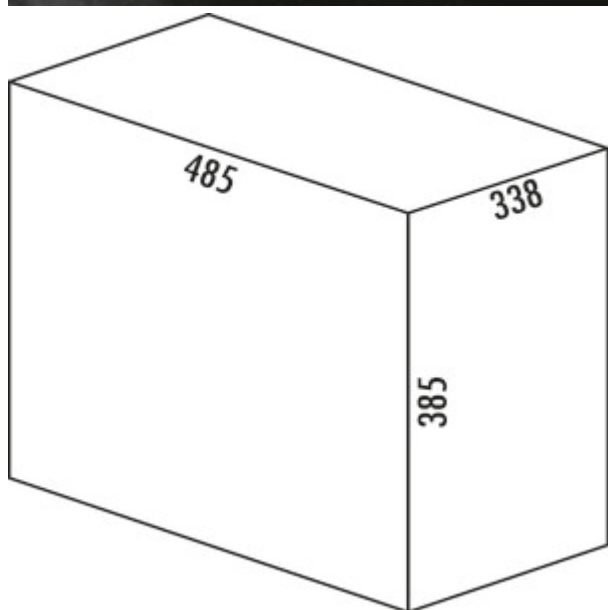

WESCO® Traditionline Quadro-Master 410 S/400-4

Produktnummer: 8011028
Konfiguration: alugrau

Konfigurationsoptionen
8011028 | alugrau

- ✓ Auszugstechnik für Drehtüren
- ✓ Vollauszug
- ✓ 40 l
- Abfallvolumen 40 (4 x 10) Liter
- Technik: Vollauszug
- Montage: Schrankboden

[weitere Infos...](#)

Technische Daten

Artikeltyp	Abfallsammelsystem	Öffnungstechnik	Vollauszug
Marke	WESCO®	Bauart Abfallsammler	Auszugstechnik für Drehtüren
Breite	400 mm	Gesamtvolumen	40 l
Schrankbreite	400 mm	Volumen/Inhalt Behälter 1	10 l
Montage/Befestigung	Schrankboden	Volumen/Inhalt Behälter 2	10 l
Material Behälter	Kunststoff	Volumen/Inhalt Behälter 3	10 l
Farbe Behälterdeckel	alugrau	Volumen/Inhalt Behälter 4	10 l
Deckel	Ja	Form	eckig
Deckelart	Gesamtdeckel	Volumen/Inhalt Behälter	10/10/10/10
Anzahl Behälter	4		