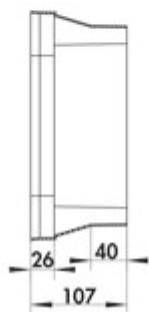

F-BA 150 adapter

Productnummer: 4043035

Configuratie: wit

Configuratie-opties

4043035 | wit

✓ Luchtafvoertoebehoren

✓ Insteeksysteem voor verlijming achteraf

Adapter, compatibel met BORA wasemkapsystemen.

— maakt een directe aansluiting van het Naber COMPAIR® systeem op BORA wasemkapsystemen en buiselementen mogelijk

— geoptimaliseerde stromingsgeleiding maakt een overgang zonder verlies mogelijk

[meer info...](#)

Technische gegevens

Type artikel	Luchtafvoertoebehoren	Buitendiameter	150 mm
Breed	107 mm	Systeemdimensie	150
Materiaal	polypropyleen	Uitgangsaandrijving	hoekig
Monteren/bevestigen	Insteeksysteem voor verlijming achteraf	Ventilatiesysteem	COMPAIR flow 150
Opmerking	maakt een directe aansluiting van het Naber COMPAIR STEEL flow® systeem op BORA wasemkapsystemen en buiselementen mogelijk		