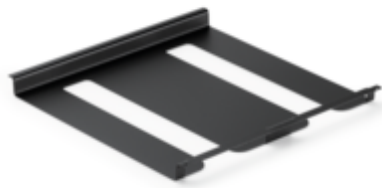

## Cubo Gläserhalter 300

Produktnummer: 8051027  
Konfiguration: schwarz matt

**Konfigurationsoptionen**  
8051027 | schwarz matt

- ✓ Regalsystem
- ✓ Material: Stahl
- ✓ quadratisch

Regalsystem. Stahl, pulverbeschichtet mit Feinstruktur. Passend für Regale mit 300 mm Breite.

— 20 x 262 x 262 mm (H x B x T)

[weitere Infos...](#)

### Technische Daten

Artikeltyp	Regalsystem	Oberfläche/Beschichtung	pulverbeschichtet mit Feinstruktur
Höhe	20 mm	Montage/Befestigung	Schraubbefestigung
Breite	262 mm	geeignet für	für 300er Breite
Material	Stahl	Form	quadratisch