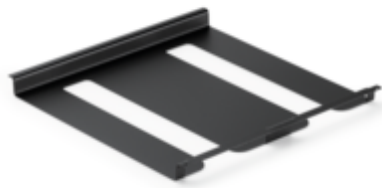

Cubo Gläserhalter 300

Produktnummer: 8051027
Konfiguration: schwarz matt

Konfigurationsoptionen
8051027 | schwarz matt

- ✓ Regalsystem
- ✓ Material: Stahl
- ✓ quadratisch

Regalsystem. Stahl, pulverbeschichtet mit Feinstruktur. Passend für Regale mit 300 mm Breite.

— 20 x 262 x 262 mm (H x B x T)

[weitere Infos...](#)

Technische Daten

Artikeltyp	Regalsystem	Montage/Befestigung	Schraubbefestigung
Breite	262 mm	geeignet für	für 300er Breite
Material	Stahl	Form	quadratisch
Oberfläche/Beschichtung	pulverbeschichtet mit Feinstruktur		