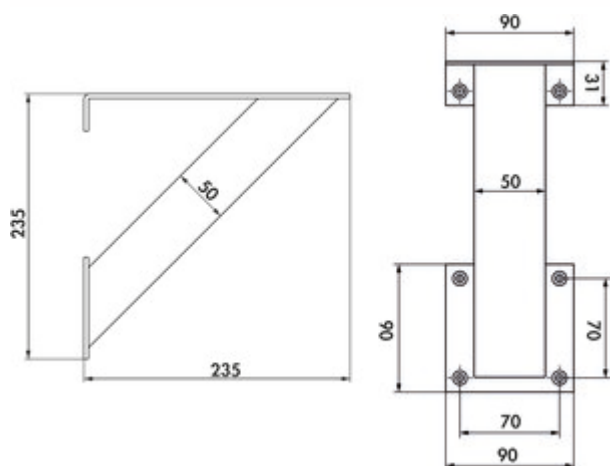

Kreta 3 schuin

Productnummer: 3021190

Configuratie: roestvrij staalkleurig, H 235 mm

Configuratie-opties

3021190 | roestvrij staalkleurig, H 235 mm

3021193 | zwart mat, H 235 mm

✓ Console

✓ Materiaal: aluminium

✓ hoekig

Console. Met bevestigingsplaat.

— schuin

— aluminiumprofiel 50 x 50 mm, geslepen

— max. belasting per paar van ca. 60 kg bij gelijkmatig verdeelde last, een max. afstand van de consoles van 900 mm en een max. uitsteken van de platen met 250 mm

[meer info...](#)

Technische gegevens

Type artikel	Console	Vorm	hoekig
Garantie	2 jaar Naber-garantie (behalve op slijtageonderdelen), de algemene garantievoorwaarden van Naber GmbH zijn van toepassing.	Draagkracht	max. belasting per paar van ca. 60 kg bij gelijkmatig verdeelde last, een max. afstand van de consoles van 900 mm en een max. uitsteken van de platen met 250 mm
Breed	50 mm	Versie ondersteuningselement	schuin
Materiaal	aluminium	Met montageplaat	Ja
Oppervlak/coating	gepolijst		