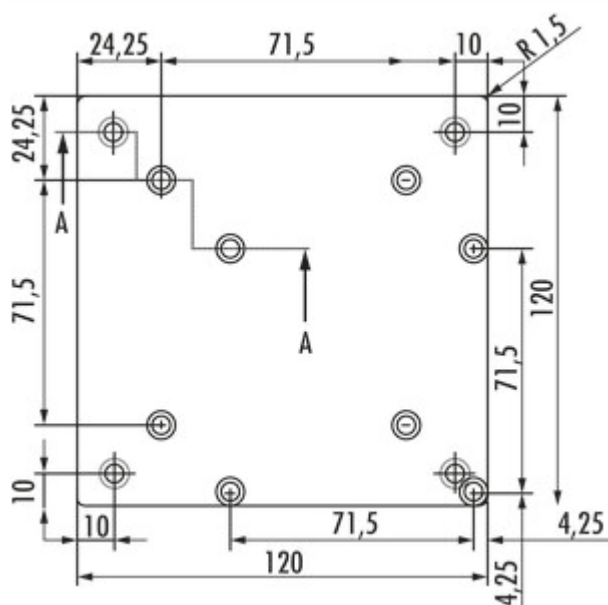

Rhodos 2

Numéro de produit: 3023047

Configuration: couleur acier inox, H 170 mm, 1 prise

Options de configuration

3023045 | couleur acier inox, H 230 mm, 2 prises

3023047 | couleur acier inox, H 170 mm, 1 prise

3023064 | noir mat, H 170 mm, 1 prise

3023065 | noir mat, H 230 mm, 2 prises

✓ Console

✓ Matériau: aluminium

✓ carré

Console.

— profilé en aluminium 80 x 80 mm

— avec une ou deux prises à contact de protection intégrée

— alimentation 1500 mm, 3 brins, extrémités libres

— raccordement par le plan de travail

— charge max. par paire d'env. 60 kg à charge répartie régulièrement, une distance max. des consoles de 900 mm et un déport max. des plaques de 250 mm

[plus d'infos...](#)

Fiche technique

Type d'article	Console	Version élément de soutien	droite
Largeur	80 mm	Nombre de prises de courant CEBEC intégrées	1
Matériau	aluminium	Raccordement à travers le plan de travail	Oui
Forme	carré	Avec plaque de fixation	Oui
Capacité de charge	charge max. par paire d'env. 60 kg à charge répartie régulièrement, une distance max. des consoles de 900 mm et un déport max. des plaques de 250 mm	Dimensions de la surface d'appui	120 x 120 mm
Longueur du câble d'alimentation (primaire)	1.500 mm		