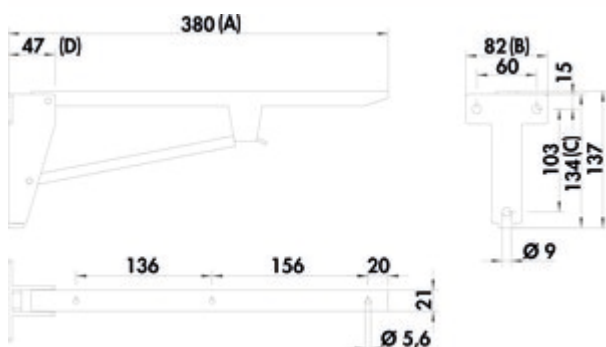

Klapconsole

Productnummer: 3021095

Configuratie: A 580, B 82, C 178, D 50 mm

Configuratie-opties

3021093 | A 380, B 82, C 134, D 50 mm

3021094 | A 480, B 82, C 152, D 50 mm

3021095 | A 580, B 82, C 178, D 50 mm

— draagvermogen ca. 75 kg

[meer info...](#)

Technische gegevens

Type artikel	Console	Eigenschappen	Opvouwbaar
Breed	580 mm	Draagkracht	ca. 75 kg
Materiaal	staal	Met montageplaat	Ja
Opmerking	De klapconsole vergrendelt automatisch bij het openklappen en kan net zo eenvoudig door aanheffen van de grendelarm ontgrendeld worden		