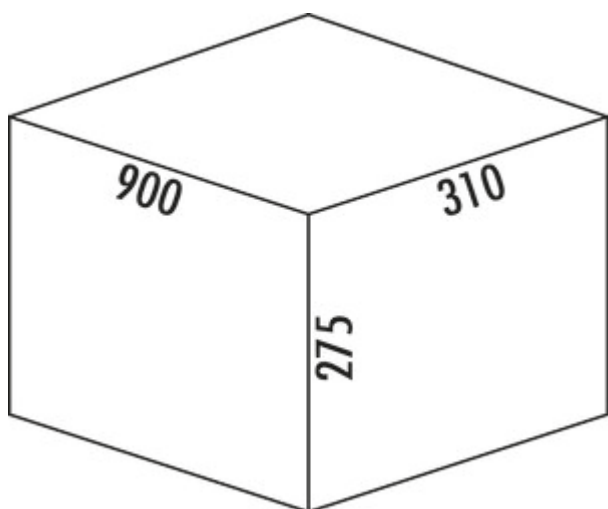

Cox[®] Box 275 K/900-4

Numéro de produit: 8012481

Configuration: avec couvercle bio, gris clair

Options de configuration

8012480 | sans couvercle bio, gris clair

8012481 | avec couvercle bio, gris clair

✓ Dispositifs d'extraction existants

✓ extraction totale

✓ 36 l

Pour le montage sur des sorties existantes. Avec tapis anti-glisse insérable et couvercle complet fixe.

— capacité 36 (4 x 9) litres

— hauteur du seau 256 mm

— hauteur totale 275 mm

— Le couvercle total peut être monté derrière la façade supérieure pour gagner de la place.

[plus d'infos...](#)

Fiche technique

Type d'article	Système de collecte des déchets
Hauteur	275 mm
Largeur	900 mm
Montage/fixation	sur des sorties existantes
Matériau du récipient	plastique
Couleur du couvercle	argenté
Matériau Deckel	métal
Couvercle total extractible	Non
Couvercle	Oui
Type de couvercle(s)	Couvercle complet
Nombre de récipients	4
Technique d'ouverture	extraction totale

Type de construction Collecteur de déchets	Dispositifs d'extraction existants
Largeur de l'armoire	900 mm
Volume total	36 l
Volume/contenu du récipient 1	9 l
Volume/contenu du récipient 2	9 l
Volume/contenu du récipient 3	9 l
Volume/contenu du récipient 4	9 l
Forme	angulaire
Volume/contenu du récipient	9/9/9/9
Hauteur du seau	256 mm
Couvercle bio	Oui
Autres pièces	tapis anti-glisse insérable