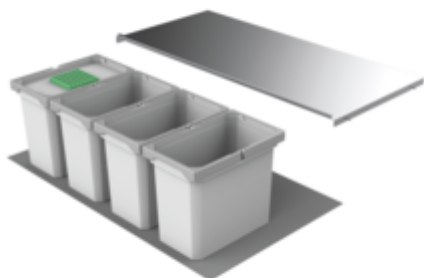

Cox[®] Box 275 K/900-4

Numéro de produit: 8012481

Configuration: avec couvercle bio, gris clair

Options de configuration

8012480 | sans couvercle bio, gris clair

8012481 | avec couvercle bio, gris clair

✓ Dispositifs d'extraction existants

✓ extraction totale

✓ 36 l

Pour le montage sur des sorties existantes. Avec tapis anti-glisse insérable et couvercle complet fixe.

— capacité 36 (4 x 9) litres

— hauteur du seau 256 mm

— hauteur totale 275 mm

— Le couvercle total peut être monté derrière la façade supérieure pour gagner de la place.

[plus d'infos...](#)

Fiche technique

Type d'article	Système de collecte des déchets
Hauteur	275 mm
Largeur	900 mm
Montage/fixation	sur des sorties existantes
Matériau du récipient	plastique
Couleur du couvercle	argenté
Matériau Deckel	métal
Couvercle total extractible	Non
Couvercle	Oui
Type de couvercle(s)	Couvercle complet
Nombre de récipients	4
Technique d'ouverture	extraction totale

Type de construction Collecteur de déchets	Dispositifs d'extraction existants
Largeur de l'armoire	900 mm
Volume total	36 l
Volume/contenu du récipient 1	9 l
Volume/contenu du récipient 2	9 l
Volume/contenu du récipient 3	9 l
Volume/contenu du récipient 4	9 l
Forme	angulaire
Volume/contenu du récipient	9/9/9/9
Hauteur du seau	256 mm
Couvercle bio	Oui
Autres pièces	tapis anti-glisse insérable