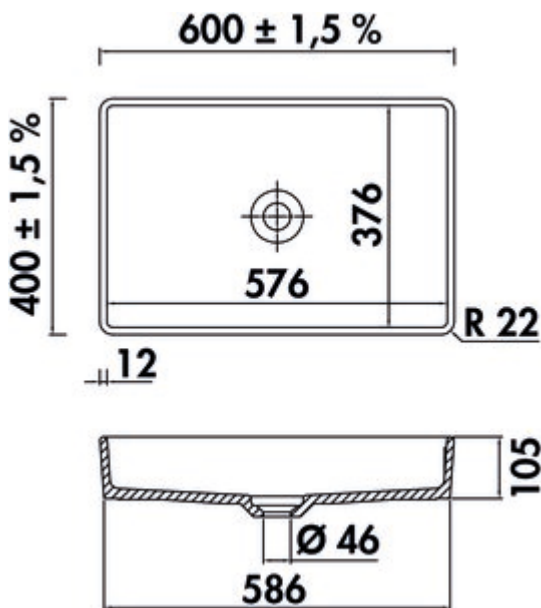

Lavara 60

Produktnummer: 1091112

Konfiguration: nero

Konfigurationsoptionen

1091110 | weiß glänzend

1091111 | schiefer

1091112 | nero

- ✓ Waschbecken
 - ✓ Keramik
 - ✓ inkl. Ablauf mit keramischer Abdeckung
- Aufsatzwaschbecken eckig. Keramik.
- inkl. Ablauf mit keramischer Abdeckung
 - Ausschnittmaß ca. 555 x 355 mm
 - Becken nicht verschließbar

[weitere Infos...](#)

Technische Daten

Artikeltyp	Spüle	Ausschnittmaß	ca. 555 x 355 mm
Breite	600 mm	Armaturenbank	Nein
Material	Keramik	Anzahl Becken	1 Hauptbecken
Einbauvariante	Waschbecken	Ventilart	Becken nicht verschließbar
Breite Hauptbecken	576 mm	Garnitur	inkl. Ablauf mit keramischer Abdeckung
Höhe Hauptbecken	105 mm	Schrankbreite	800 mm
Tiefe Hauptbecken	376 mm	Beckeninnenradius (R)	22

Maßskizze (PDF)

Einbaumaße (PDF)