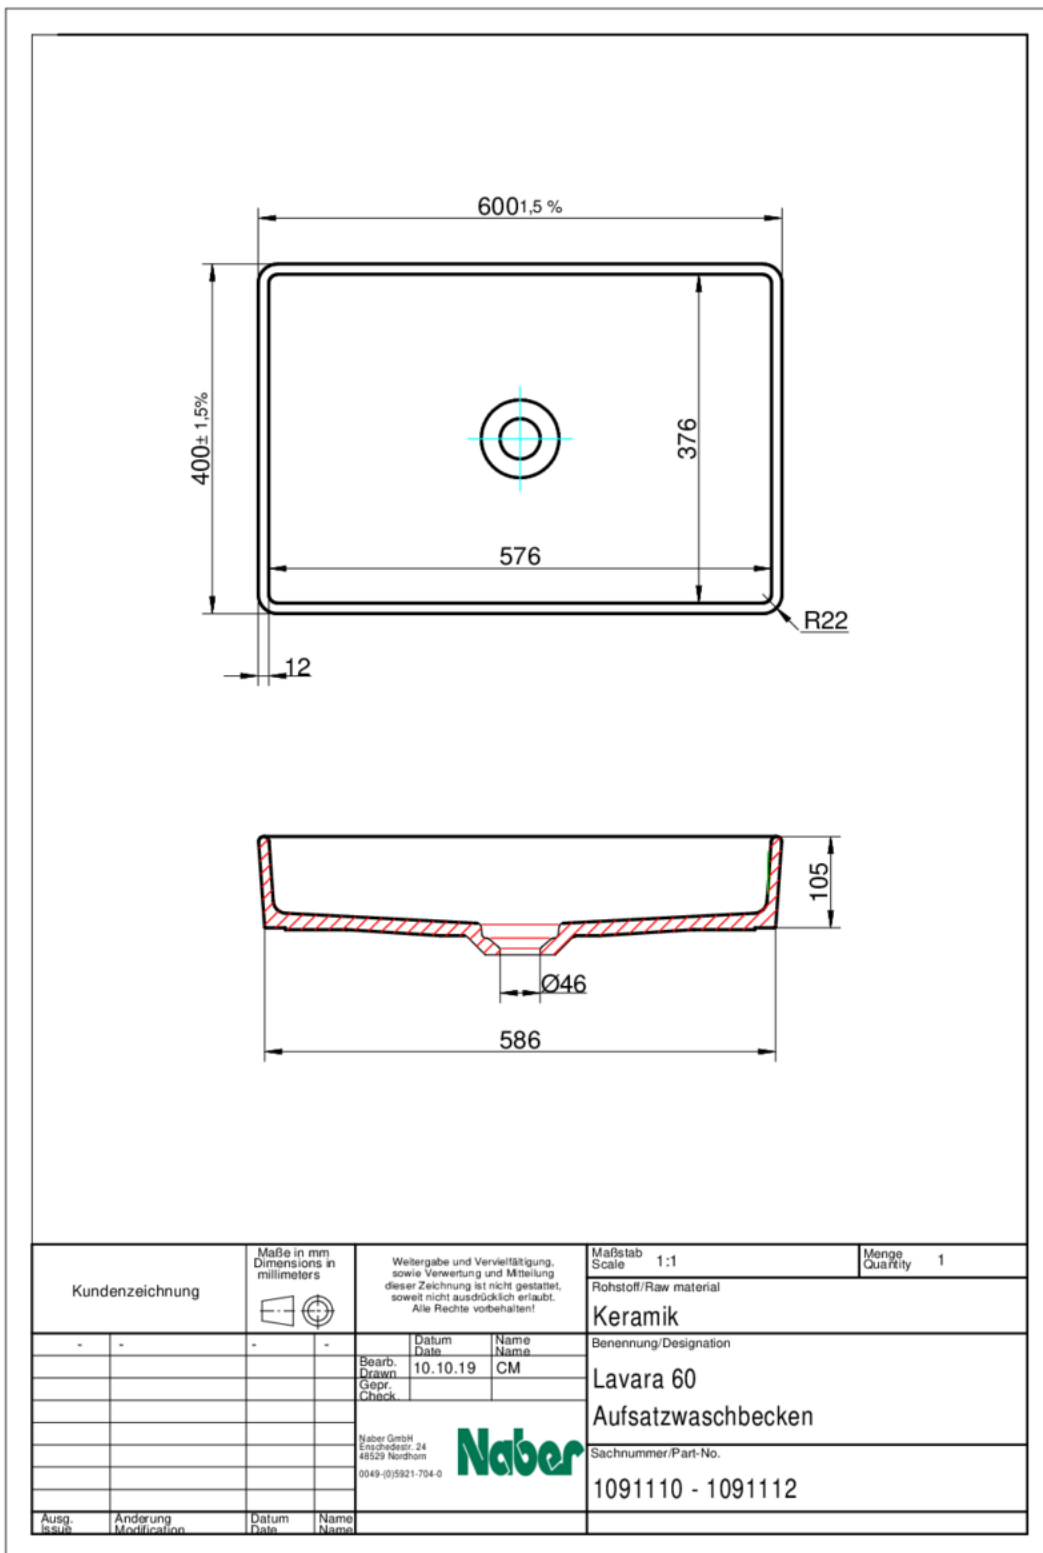

Lavara 60

Produktnummer: 1091112

Konfiguration: nero

Konfigurationsoptionen

1091110 | weiß glänzend

1091111 | schiefer

1091112 | nero

- ✓ Waschbecken
 - ✓ Keramik
 - ✓ inkl. Ablauf mit keramischer Abdeckung
- Aufsatzwaschbecken eckig. Keramik.
- inkl. Ablauf mit keramischer Abdeckung
 - Ausschnittmaß ca. 555 x 355 mm
 - Becken nicht verschließbar

[weitere Infos...](#)

Technische Daten

Artikeltyp	Spüle	Ausschnittmaß	ca. 555 x 355 mm
Breite	600 mm	Armaturenbank	Nein
Material	Keramik	Anzahl Becken	1 Hauptbecken
Einbauvariante	Waschbecken	Ventilart	Becken nicht verschließbar
Breite Hauptbecken	576 mm	Garnitur	inkl. Ablauf mit keramischer Abdeckung
Höhe Hauptbecken	105 mm	Schrankbreite	800 mm
Tiefe Hauptbecken	376 mm	Beckeninnenradius (R)	22

Maßskizze (PDF)

Einbaumaße (PDF)