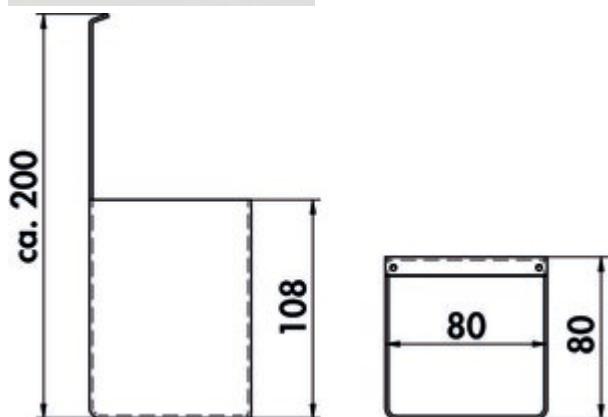

transFORM koker

Productnummer: 8041229

Configuratie: zwart mat

Configuratie-opties

8041229 | zwart mat

✓ Relingsysteem

✓ hoekig

Voor bewaring van keukenhulpers.

— gepoedercoat

— 195 x 75 x 85 mm (H x B x D)

[meer info...](#)

Technische gegevens

Type artikel	Relingsysteem	Vorm	hoekig
Breed	75 mm	Gebruiksgebied & toepassing	Binnen
Oppervlak/coating	poedergecoat		

Accessoires

8041210	transFORM, Relingsysteem, L 1800 mm
8041211	transFORM, Relingsysteem, L 2400 mm
8041212	transFORM, Relingsysteem, L 1800 mm
8041213	transFORM, Relingsysteem, L 2400 mm
8041214	transFORM profielen, Relingsysteem, L 900 mm
8041215	transFORM profielen, Relingsysteem, L 1200 mm
8041216	transFORM profielen, Relingsysteem, L 1500 mm
8041217	transFORM opzetrek, Relingsysteem, 750 x 300 x 180 mm (H x B x D)
8041218	transFORM opzetrek, Relingsysteem, 900 x 300 x 180 mm (H x B x D)
8041219	transFORM opzetrek, Relingsysteem, 1200 x 300 x 180 mm (H x B x D)
8041220	transFORM opbergvlak 1, Relingsysteem, zwart mat
8041221	transFORM opbergvlak 2, Relingsysteem, zwart mat
8041222	transFORM legbord 3, Relingsysteem, zwart mat
8041223	transFORM kruidenbord, Relingsysteem, zwart mat
8041224	transFORM flessenhouder, Relingsysteem, zwart mat
8041225	transFORM opbergvlak 4, Relingsysteem, zwart mat
8041226	transFORM papierrolhouder, Relingsysteem, zwart mat
8041227	transFORM glazenhouder, Relingsysteem, zwart mat
8041228	transFORM strip met haken, Relingsysteem, zwart mat
8041229	transFORM koker, Relingsysteem, zwart mat
8041230	transFORM Powerbox, Relingsysteem, zwart mat
8041245	transFORM profielen, Relingsysteem, L 1800 mm
8041246	transFORM profielen, Relingsysteem, L 2400 mm
8041258	transFORM Set-1, Relingsysteem, zwart mat
8041255	transFORM Set-2, Relingsysteem, zwart mat
8041256	transFORM Set-3, Relingsysteem, zwart mat
8041254	transFORM Set-4, Reksysteem, zwart mat