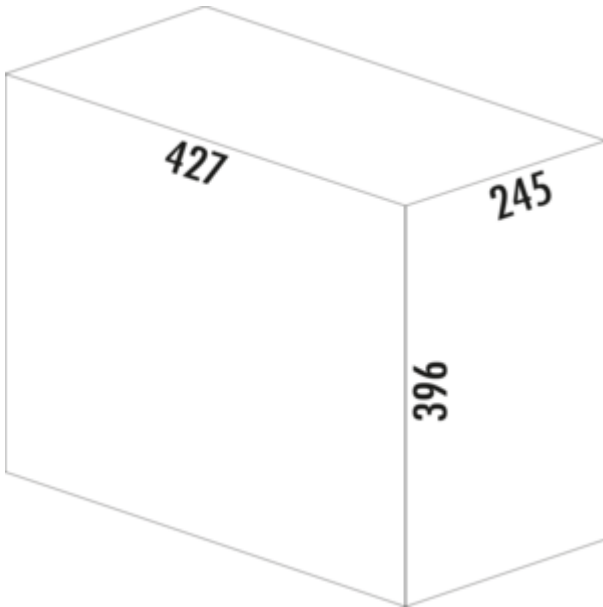

Solo 3635

Produktnummer: 8011263
Konfiguration: graphitgrau

Konfigurationsoptionen
8011263 | graphitgrau

- ✓ Auszugstechnik für Drehtüren
- ✓ Vollauszug
- ✓ 20 l
- Abfallvolumen 20 Liter
- Technik: Vollauszug
- Gestell/Führung silber
- Gesamtdeckel graphitgrau
- Montage: Schrankboden

[weitere Infos...](#)

Technische Daten

Artikeltyp	Abfallsammelsystem	Anzahl Behälter	1
Höhe	396 mm	Öffnungstechnik	Vollauszug
Breite	245 mm	Bauart Abfallsammler	Auszugstechnik für Drehtüren
Schrankbreite	300 mm	Gesamtvolumen	20 l
Montage/Befestigung	Schrankboden	Volumen/Inhalt Behälter 1	20 l
Material Behälter	Kunststoff	Form	eckig
Farbe Gesamtdeckel	graphitgrau	Farbe Führung	silber
Material Deckel	Kunststoff	Farbe Gestell	silber
Deckel	Ja	Volumen/Inhalt Behälter	20
Deckelart	Gesamtdeckel		