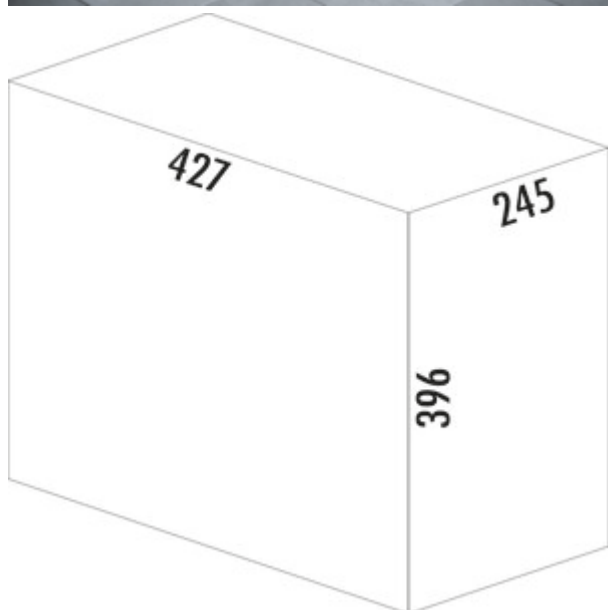

Solo 3635

Produktnummer: 8011263
 Konfiguration: graphitgrau

Konfigurationsoptionen
 8011263 | graphitgrau

- ✓ Auszugstechnik für Drehtüren
- ✓ Vollauszug
- ✓ 20 l
- Abfallvolumen 20 Liter
- Technik: Vollauszug
- Gestell/Führung silber
- Gesamtdeckel graphitgrau
- Montage: Schrankboden

[weitere Infos...](#)

Technische Daten

Artikeltyp	Abfallsammelsystem	Anzahl Behälter	1
Breite	245 mm	Öffnungstechnik	Vollauszug
Schrankbreite	300 mm	Bauart Abfallsammler	Auszugstechnik für Drehtüren
Montage/Befestigung	Schrankboden	Gesamtvolumen	20 l
Material Behälter	Kunststoff	Volumen/Inhalt Behälter 1	20 l
Farbe Gesamtdeckel	graphitgrau	Form	eckig
Material Deckel	Kunststoff	Farbe Führung	silber
Deckel	Ja	Farbe Gestell	silber
Deckelart	Gesamtdeckel	Volumen/Inhalt Behälter	20