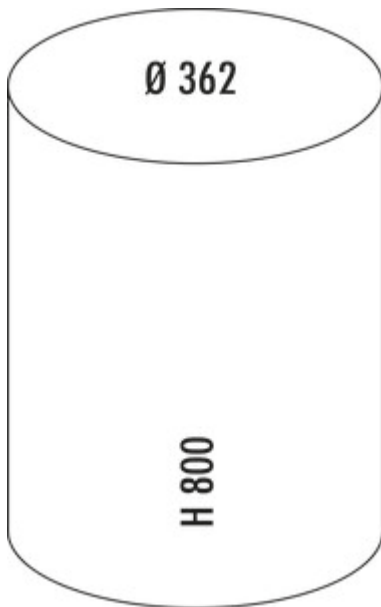

WESCO® Big Baseboy 30

Produktnummer: 8011523
 Konfiguration: mandel

Konfigurationsoptionen

- 8011519 | weiß
- 8011520 | rot
- 8011521 | neusilber
- 8011522 | graphit
- 8011523 | mandel
- 8011524 | schwarz
- 8011525 | schwarz matt
- 8011526 | weiß matt
- 8011527 | graphit matt
- 8011528 | sand matt

- ✓ freistehende Behälter
- ✓ Fußtrittmechanismus
- ✓ 30 l
- Abfallvolumen 30 Liter
- Korpus und Deckel pulverbeschichtetes Stahlblech
- Einsatz Metall
- Fußtritt Metall mit einer Gummitrittfläche
- Bodenring Kunststoff

[weitere Infos...](#)

Technische Daten

Artikeltyp	freistehender Behälter	Spülmaschineneignung	Nicht spülmaschinengeeignet
Marke	WESCO®	Höhe Einsatz	625 mm
Breite	362 mm	Breite Einsatz	244 mm
Material	pulverbeschichtetes Stahlblech	Material Einsatz	Metall
Deckel	Ja	Volumen/Inhalt Behälter	30
Deckelart	Verschlussdeckel	Mülleimer Maße	800 x 362
Öffnungstechnik	Fußtrittmechanismus	Schließmechanismus	Mit Dämpfer
Bauart Abfallsammler	freistehende Behälter	Material Fußtritt	Metall mit Gummitrittfläche
Gesamtvolumen	30 l	Material Boden	mit Kunststoffrand
Volumen/Inhalt Behälter 1	30 l	Alte Wesco Art.Nr.	134731-23
Form	rund		