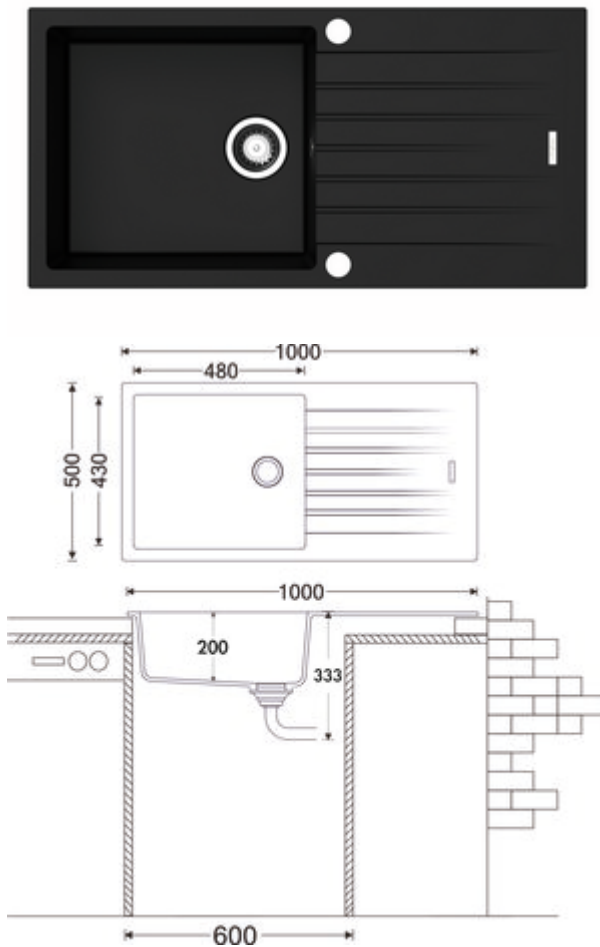

Angola 100 L

Produktnummer: 1106038

Konfiguration: granit nero assoluto

Konfigurationsoptionen

- 1106031 | granit nero
- 1106032 | granit espresso
- 1106033 | granit metallico
- 1106035 | granit magnolia
- 1106036 | granit concrete
- 1106037 | granit lava
- 1106038 | granit nero assoluto

- ✓ Einbauspüle
- ✓ Composite
- ✓ Exzentergarnitur, verchromt

Einbauspüle. Composite, mit großem Becken und Abtropffläche, reversibel. 3½" Siebkorbventil mit Drehexzenterngarnitur, verchromt.

- beidseitig durchgebohrt
- geeignet für Arbeitsplattenstärken von 22 mm bis 44 mm
- Ausschnittmaß ca. 980 x 480 mm
- auch verwendbar in Kombination mit Heißwasser-Armaturen (+/-100 °C)

[weitere Infos...](#)

Technische Daten

Artikeltyp	Spüle	Lochbohrungen	2
Breite	1.000 mm	Hinweis Armaturbohrung	vorgebohrt
Material	Composite	Anordnung Becken	Reversibel
Einbauvariante	Einbauspüle	Anzahl Becken	1 Hauptbecken
Breite Hauptbecken	480 mm	Anzahl Überlaufstellen	1
Höhe Hauptbecken	200 mm	Abtropffläche	Mit geriffelter Abtropffläche
Tiefe Hauptbecken	430 mm	Ventilart	3 1/2" Siebkorbventil
Ausschnittmaß	ca. 980 x 480 mm	Überlauf	Überlauf im Hauptbecken
Materialstärke Arbeitsplatte maximal	44 mm	Garnitur	Exzenterngarnitur, verchromt
Materialstärke Arbeitsplatte minimal	22 mm	Schrankbreite	600 mm
Anzahl Hahnlöcher	1	Garniturbetätigung	Drehexzenter verchromt
Armaturenbank	Ja	geeignet für	auch verwendbar in Kombination mit Heißwasser-Armaturen (+/-100 °C)

Einbaumaße (PDF)