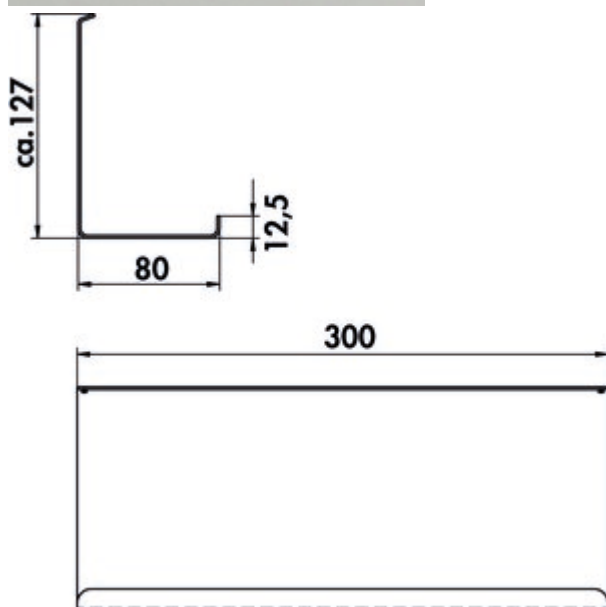

transFORM legbord 3

Productnummer: 8041222

Configuratie: zwart mat

Configuratie-opties

8041222 | zwart mat

✓ Relingsysteem

Voor een tablet, mobiele telefoon, kookboek etc. Met opstand voor een veilige stand.

— gepoedercoat

— 120 x 300 x 80 mm (H x B x D)

[meer info...](#)

Technische gegevens

Type artikel	Relingsysteem	Oppervlak/coating	poedergecoat
Breed	300 mm		

Accessoires

8041210	transFORM, Relingsysteem, L 1800 mm
8041211	transFORM, Relingsysteem, L 2400 mm
8041212	transFORM, Relingsysteem, L 1800 mm
8041213	transFORM, Relingsysteem, L 2400 mm
8041214	transFORM profielen, Relingsysteem, L 900 mm
8041215	transFORM profielen, Relingsysteem, L 1200 mm
8041216	transFORM profielen, Relingsysteem, L 1500 mm
8041217	transFORM opzetrek, Relingsysteem, 750 x 300 x 180 mm (H x B x D)
8041218	transFORM opzetrek, Relingsysteem, 900 x 300 x 180 mm (H x B x D)
8041219	transFORM opzetrek, Relingsysteem, 1200 x 300 x 180 mm (H x B x D)
8041220	transFORM opbergvlak 1, Relingsysteem, zwart mat
8041221	transFORM opbergvlak 2, Relingsysteem, zwart mat
8041222	transFORM legbord 3, Relingsysteem, zwart mat
8041223	transFORM kruidenbord, Relingsysteem, zwart mat
8041224	transFORM flessenhouder, Relingsysteem, zwart mat
8041225	transFORM opbergvlak 4, Relingsysteem, zwart mat
8041226	transFORM papierrolhouder, Relingsysteem, zwart mat
8041227	transFORM glazenhouder, Relingsysteem, zwart mat
8041228	transFORM strip met haken, Relingsysteem, zwart mat
8041229	transFORM koker, Relingsysteem, zwart mat
8041230	transFORM Powerbox, Relingsysteem, zwart mat
8041245	transFORM profielen, Relingsysteem, L 1800 mm
8041246	transFORM profielen, Relingsysteem, L 2400 mm
8041258	transFORM Set-1, Relingsysteem, zwart mat
8041255	transFORM Set-2, Relingsysteem, zwart mat
8041256	transFORM Set-3, Relingsysteem, zwart mat
8041254	transFORM Set-4, Reksysteem, zwart mat