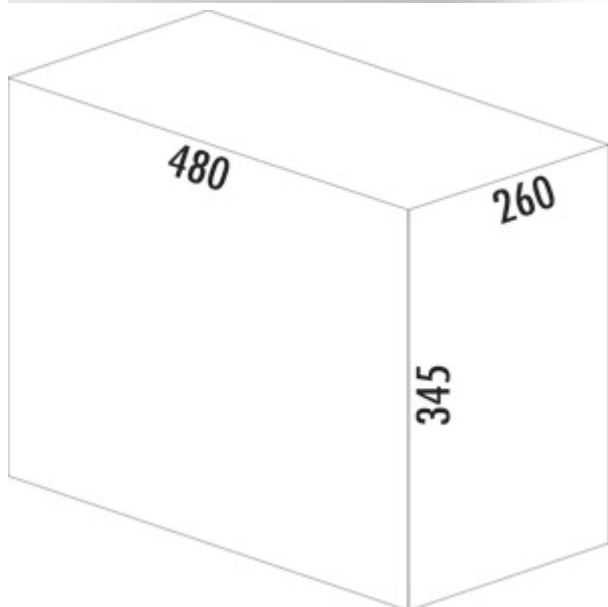

WESCO® Profiline Double-Boy® 345 S/300-2

Productnummer: 8012075

Configuratie: met bio-deksel , antraciet

Configuratie-opties

8012075 | met bio-deksel , antraciet

- ✓ Uittrektechniek voor draaideuren
- ✓ volledig uittrekbaar
- ✓ 24 l
 - afvalvolume 24 (1 x16/1 x 8) liter
 - techniek: volledig uittrekbaar
 - onderstel/geleiding zilver
 - volledig deksel antraciet
 - montage: kastbodem
 - met slechts 345 mm inbouwhoogte de ideale ruimtebesparing

[meer info...](#)

Technische gegevens

Type artikel	Systeem voor afvalinzameling	Aantal containers	2
Merk	WESCO®	Technologie openen	volledig uittrekbaar
Breed	260 mm	Type afvalverzamelaar	Uittrektechniek voor draaideuren
Kastbreedte	300 mm	Totaal volume	24 l
Monteren/bevestigen	kastbodem	Volume/inhoud container 1	16 l
Materiaal container	kunststof	Volume/inhoud container 2	8 l
Kleur totale dekking	antraciet	Vorm	hoekig
Kleur deksel	groen	Kleurengids	zilver
Materiaal Deckel	kunststof	Kleur frame	zilver
Omslag	Ja	Volume/inhoud container	16/8
Type hoes	Volledig deksel	Biologisch deksel	Ja