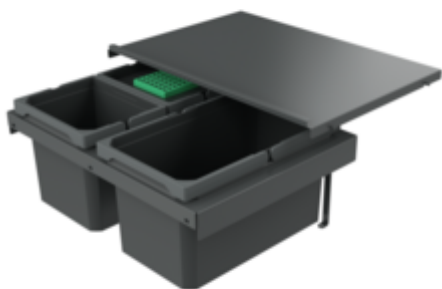

Cox Stand-UP® 250 S/600-3

Productnummer: 8013382

Configuratie: met biologisch deksel, antraciet, H 250 mm

Configuratie-opties

8013381 | zonder biologisch deksel, antraciet, H 250 mm

8013382 | met biologisch deksel, antraciet, H 250 mm

✓ Voorhanden uittreksystemen

✓ 25 l

✓ Aantal containers: 3

Voor de montage op voorhanden uittreksystemen met een nominale diepte van 450 mm en 500 mm.

— maximale kozijnhoogte (afmeting van de bodem van de schuiflade tot bovenkant van het kozijn) 145 mm

— minimale inbouwdiepte (binnenmaat schuiflade) 400 mm

— afvalvolume 25 (1 x 13/2 x 6) liter

— totale hoogte 250 mm

— inbouwhoogte zonder volledig deksel 240 mm

— volledig deksel kan achter bovenste front plaatsbesparend gemonteerd worden

— emmerhoogte 216 mm

[meer info...](#)

Technische gegevens

Type artikel	Systeem voor afvalinzameling	Geleiderail diepte	450 - 500 mm
Breed	600 mm	Totaal volume	25 l
Kastbreedte	600 mm	Volume/inhoud container 1	13 l
Monteren/bevestigen	op bestaande uittreksystemen	Volume/inhoud container 2	6 l
Verder	maximale kozijnhoogte (afmeting van de bodem van de schuiflade tot bovenkant van het kozijn) 145 mm	Volume/inhoud container 3	6 l
Materiaal container	kunststof	Vorm	hoekig
Kleur totale dekking	antraciet	Installatiehoogte	zonder volledig deksel 240 mm
Kleur deksel	antraciet/groen	Kleurengids	antraciet
Omslag	Ja	Kleur frame	antraciet
Type hoes	Volledig deksel	Volume/inhoud container	13/6/6
Aantal containers	3	Laadbak hoogte	216 mm
Type afvalverzamelaar	Voorhanden uittreksystemen	Biologisch deksel	Ja