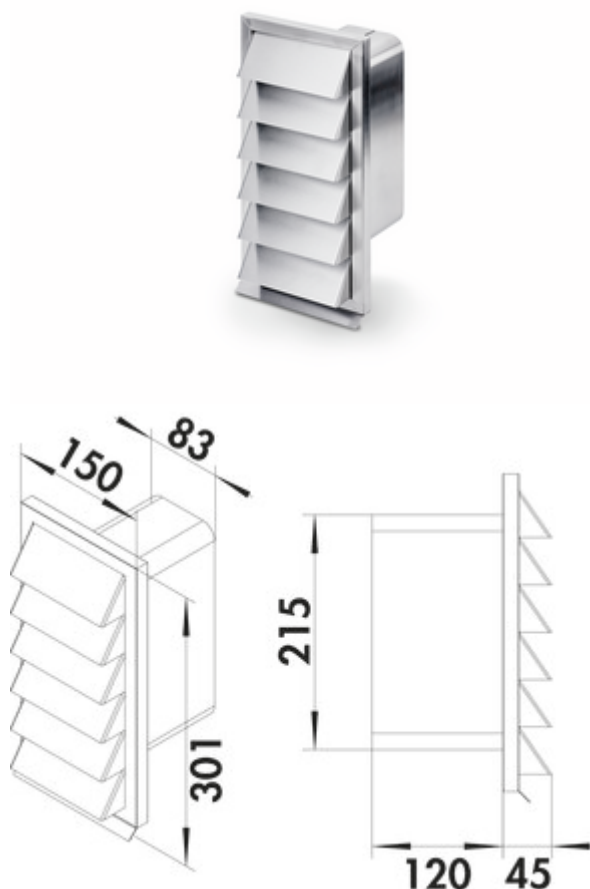

E-Jal HK flow 150 persienne extérieure

Numéro de produit: 4022029

Configuration: acier inox

Options de configuration

4022029 | acier inox

✓ Persienne extérieure

✓ montage en saillie

150 x 300 mm avec clapet de retenue pour le raccordement 222 x 89 mm au COM-PAIR® flow 150.

— profondeur des tubulures 120 mm

[plus d'infos...](#)

Fiche technique

Type d'article	Persienne extérieure	Profondeur de la tubulure	120 mm
Largeur	150 mm	Cote de raccordement	dimensions de raccordement (222 x 89 mm) pour le raccordement direct au système d'évacuation
Matériau	acier inox	Version store vénitien	avec clapet de retenue
Montage/fixation	montage en saillie	Dimension du système	150
Certification	inoxydable	Forme de raccordement	angulaire
Forme	angulaire	Système de ventilation	COMPAIR flow 150
Diamètre extérieur	150 mm		