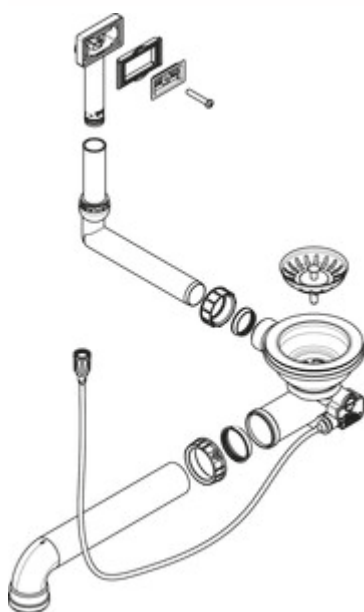

Garniture excentrique à bouton-poussoir

Numéro de produit: 1106190

Configuration: soupape à tamis 3½", pour bassin unique, noir

Options de configuration

1106190 | soupape à tamis 3½", pour bassin unique, noir

1106192 | soupape à tamis 3½", pour double bassin, acier inox

1106193 | soupape à tamis 3½", pour bassin unique, acier inox

- ✓ Robinetterie d'écoulement
- ✓ plastique
- ✓ noir
- soupape à tamis 3½"
- plastique

[plus d'infos...](#)

Fiche technique

Type d'article	Robinetterie d'écoulement	Ventilart	soupape á tamis 3½"
Garantie	Garantie Naber de 2 ans (hors pièces d'usure), les conditions générales de garantie de la société Naber GmbH s'appliquent.	Convient pour	pour bassin unique
Matériau	plastique		