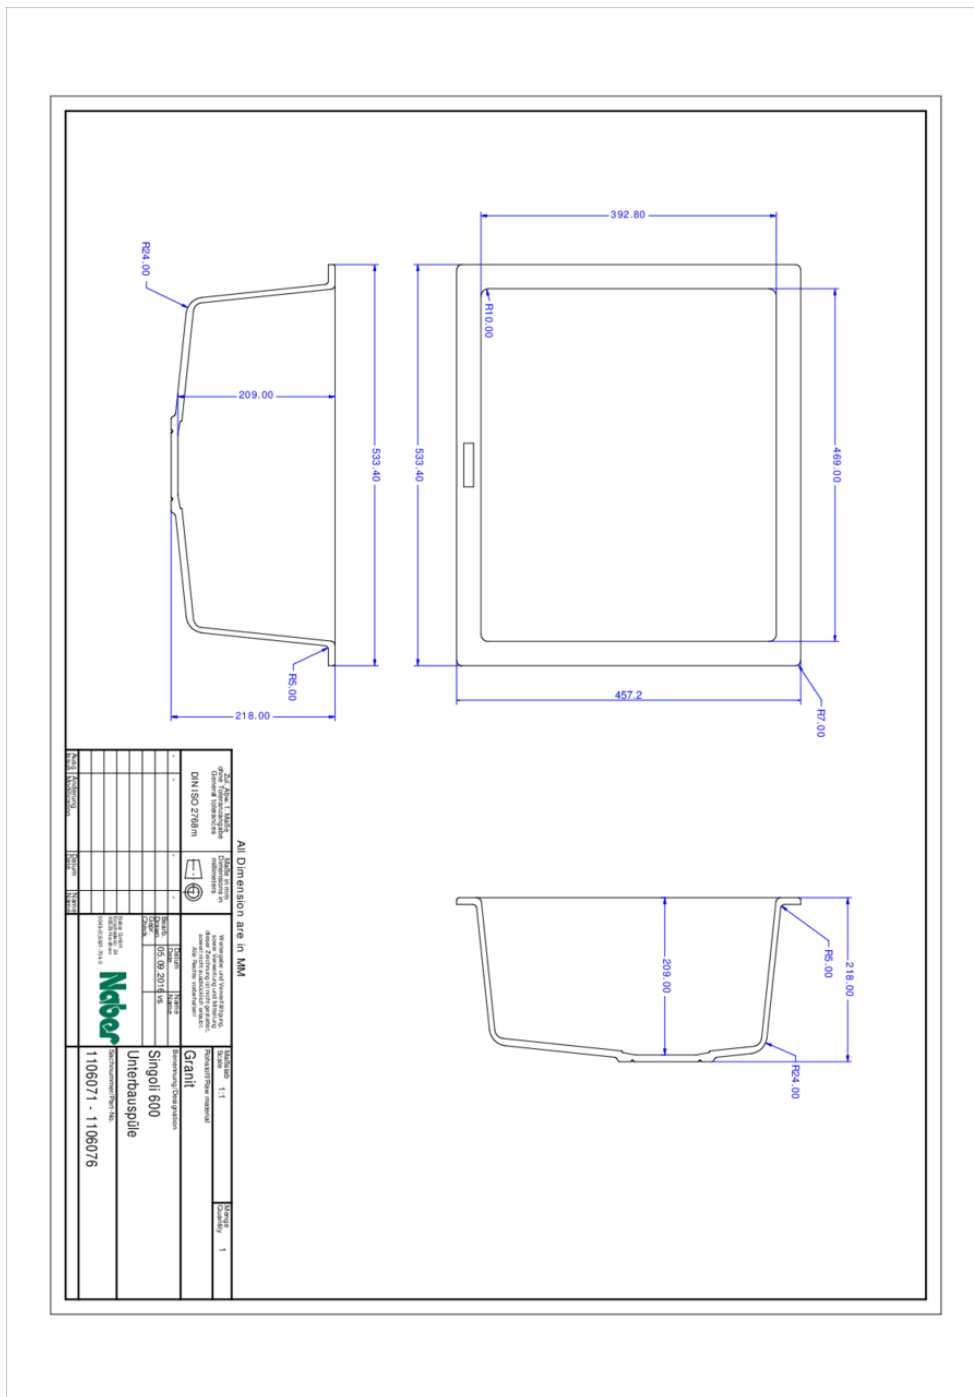

- ✓ Unterbaubecken
- ✓ Composite
- ✓ Exzentergarnitur, verchromt

Unterbauspüle. Composite, Einzelbecken. 3½" Siebkorbventil mit Drehexzentergarnitur, verchromt.

- geeignet für Arbeitsplattenstärken ab mind. 15 mm
- **Exzenterbohrmaß Ø 35 mm**
- Ausschnittmaß ca. 468 x 390 mm
- auch verwendbar in Kombination mit Heißwasser-Armaturen (+/-100 °C)

[weitere Infos...](#)

Technische Daten

Artikeltyp	Spüle	Armaturenbank	Nein
Breite	533 mm	Anzahl Becken	1 Hauptbecken
Material	Composite	Anzahl Überlaufstellen	1
Einbauvariante	Unterbaubecken	Ventilart	3 1/2" Siebkorbventil
Breite Hauptbecken	480 mm	Garnitur	Exzentergarnitur, verchromt
Höhe Hauptbecken	209 mm	Schrankbreite	600 mm
Tiefe Hauptbecken	392,8 mm	Garniturbetätigung	Drehexzenter verchromt
Ausschnittmaß	ca. 468 x 390 mm	Beckeninnenradius (R)	10
Spülenaußenradius (R)	7	Bohrdurchmesser Exzenter	35 mm
Materialstärke Arbeitsplatte minimal	15 mm	geeignet für	auch verwendbar in Kombination mit Heißwasser-Armaturen (+/-100 °C)

Maßskizze (PDF)

Einbaumaße (PDF)

Kundenzzeichnung		Maße in mm Dimensions in millimeters	Wellenlinie und Verfestigung, sowie Verformung und Mithlung dieser Zeichnung ist nicht gestattet, sonst nicht ausdrücklich erlaubt. Alle Rechte vorbehalten		Maßstab Scale 1:1	Menge Quantity 1
-	-	-	-	Datum Date	Rohstoff/Raw material Einbaumaße	
				Name Name	Benennung/Designation	
				Bearb. Drawn	Einbauspüle	
				11.01.18	Singoli 600	
				CM	Sachnummer/Part-No.	
					1106071 - 1106076	
Ausg. Issue	Anderung Modification	Datum Date	Name Name			