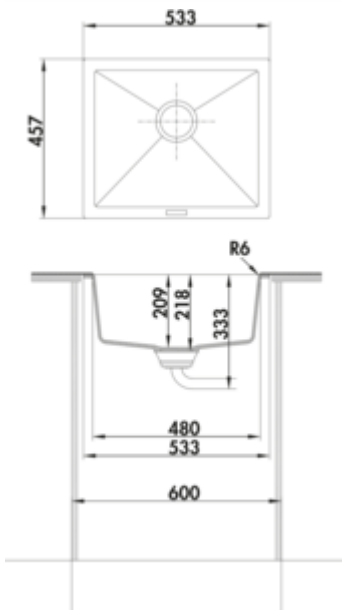

- ✓ Unterbaubecken
- ✓ Composite
- ✓ Exzentergarnitur, verchromt

Unterbauspüle. Composite, Einzelbecken. 3½" Siebkorbventil mit Drehexzentergarnitur, verchromt.

- geeignet für Arbeitsplattenstärken ab mind. 15 mm
- **Exzenterbohrmaß Ø 35 mm**
- Ausschnittmaß ca. 468 x 390 mm
- auch verwendbar in Kombination mit Heißwasser-Armaturen (+/-100 °C)

[weitere Infos...](#)

Technische Daten

Artikeltyp	Spüle	Armaturenbank	Nein
Breite	533 mm	Anzahl Becken	1 Hauptbecken
Material	Composite	Anzahl Überlaufstellen	1
Einbauvariante	Unterbaubecken	Ventilart	3 1/2" Siebkorbventil
Breite Hauptbecken	480 mm	Garnitur	Exzentergarnitur, verchromt
Höhe Hauptbecken	209 mm	Schrankbreite	600 mm
Tiefe Hauptbecken	392,8 mm	Garniturbetätigung	Drehexzenter verchromt
Ausschnittmaß	ca. 468 x 390 mm	Beckeninnenradius (R)	10
Spülenaußenradius (R)	7	Bohrdurchmesser Exzenter	35 mm
Materialstärke Arbeitsplatte minimal	15 mm	geeignet für	auch verwendbar in Kombination mit Heißwasser-Armaturen (+/-100 °C)

Maßskizze (PDF)

Einbaumaße (PDF)

Kundenzzeichnung		Maße in mm Dimensions in millimeters	Wellenlinie und Verfestigung, sowie Verformung und Mithlung dieser Zeichnung ist nicht gestattet, sonst nicht ausdrücklich erlaubt. Alle Rechte vorbehalten		Maßstab Scale 1:1	Menge Quantity 1
-	-	-	-	Datum Date	Rohstoff/Raw material Einbaumaße	
				Name Name	Benennung/Designation	
				Bearb. Drawn	Einbauspüle	
				11.01.18	Singoli 600	
				CM	Sachnummer/Part-No.	
					1106071 - 1106076	
Ausg. Issue	Anderung Modification	Datum Date	Name Name			