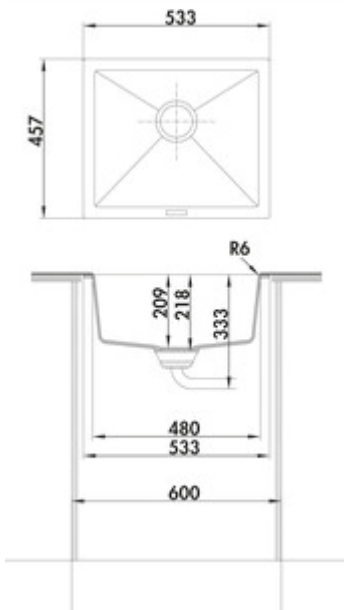

- ✓ Unterbaubecken
- ✓ Composite
- ✓ Exzentergarnitur, verchromt

Unterbauspüle. Composite, Einzelbecken. 3½" Siebkorbventil mit Drehexzentergarnitur, verchromt.

- geeignet für Arbeitsplattenstärken ab mind. 15 mm
- Exzenterbohrmaß Ø 35 mm
- Ausschnittmaß ca. 468 x 390 mm
- auch verwendbar in Kombination mit Heißwasser-Armaturen (+/-100 °C)

### Technische Daten

Artikeltyp	Spüle	Armaturenbank	Nein
Breite	533 mm	Anzahl Becken	1 Hauptbecken
Material	Composite	Anzahl Überlaufstellen	1
Einbauvariante	Unterbaubecken	Ventilart	3 1/2" Siebkorbventil
Breite Hauptbecken	480 mm	Garnitur	Exzentergarnitur, verchromt
Höhe Hauptbecken	209 mm	Schrankbreite	600 mm
Tiefe Hauptbecken	392,8 mm	Garniturbetätigung	Drehexzenter verchromt
Ausschnittmaß	ca. 468 x 390 mm	Beckeninnenradius (R)	10
Spülenaußenradius (R)	7	Bohrdurchmesser Exzenter	35 mm
Materialstärke Arbeitsplatte minimal	15 mm	geeignet für	auch verwendbar in Kombination mit Heißwasser-Armaturen (+/-100 °C)

Einbaumaße (PDF)