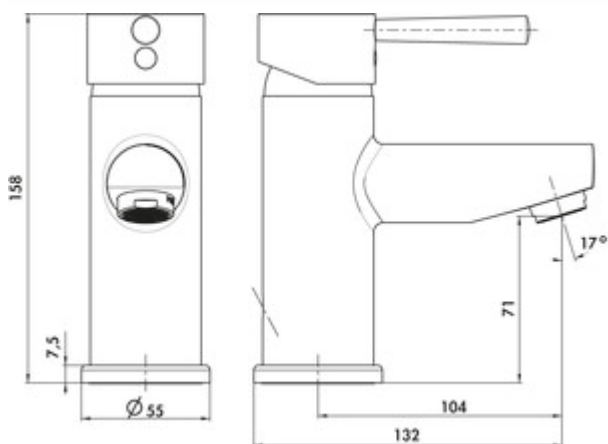

LINEA Kardon 1 Bad

Productnummer: 5011084
Configuratie: chroom, hoogdruk

Configuratie-opties
5011084 | chroom, hoogdruk

- ✓ Wastafelkraan
- ✓ hoogdruk
- ✓ CLICK-binnenwerk

Eengreepsmengkraan. Met trekstang-afloopgarnituur 1¼", keramisch binnenwerk, ECO-functie (CLICK-binnenwerk) en beschermingsinrichting tegen brandwonden.
— boor Ø 35 mm

[meer info...](#)

Technische gegevens

Type artikel	Wastafelkraan	Type fitting	Eengreepsmengkraan
Merk	LINEA	Bedrijfsdruk	hoogdruk
Aantal handgrepen	1	Breed	55 mm
Totale installatiehoogte	158 mm	Materiaal	messing
Bereik	104 mm	Garnitur	Met trekstang-afloopgarnituur 1¼"
Afvoerhoogte	71 mm	Aantal kraangaten	1
Bedrijfsmodus	Hefboom	ECO-functie	CLICK-binnenwerk
Hoogte	158 mm	Temperatuurbegrenzer/ brandbeveiliging	Ja
Boordiameter	35 mm	Hellingshoek van beluchter	17 °
positie hendel	boven	Max. Debiet bij 3 bar	11,3 l/min
Patroon met keramische afdichtingsschijven	Ja		