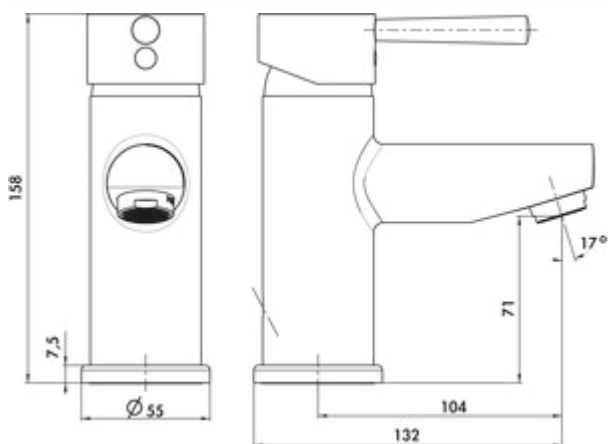

LINEA Kardon 1 Bad

Productnummer: 5011084
Configuratie: chroom, hoogdruk

Configuratie-opties

5011084 | chroom, hoogdruk

- ✓ Wastafelkraan
- ✓ hoogdruk
- ✓ CLICK-binnenwerk

Eengreepsmengkraan. Met trekstang-afloopgarnituur 1¼", keramisch binnenwerk, ECO-functie (CLICK-binnenwerk) en beschermingsinrichting tegen brandwonden.
— boor Ø 35 mm

[meer info...](#)

Technische gegevens

Type artikel	Wastafelkraan	Type fitting	Eengreepsmengkraan
Merk	LINEA	Bedrijfsdruk	hoogdruk
Aantal handgrepen	1	Breed	55 mm
Totale installatiehoogte	158 mm	Materiaal	messing
Bereik	104 mm	Garnitur	Met trekstang-afloopgarnituur 1¼"
Afvoerhoogte	71 mm	Aantal kraangaten	1
Bedrijfsmodus	Hefboom	ECO-functie	CLICK-binnenwerk
Boordiameter	35 mm	Temperatuurbegrenzer/ brandbeveiliging	Ja
positie hendel	boven	Hellingshoek van beluchter	17 °
Patroon met keramische afdichtingschijven	Ja	Max. Debiet bij 3 bar	11,3 l/min