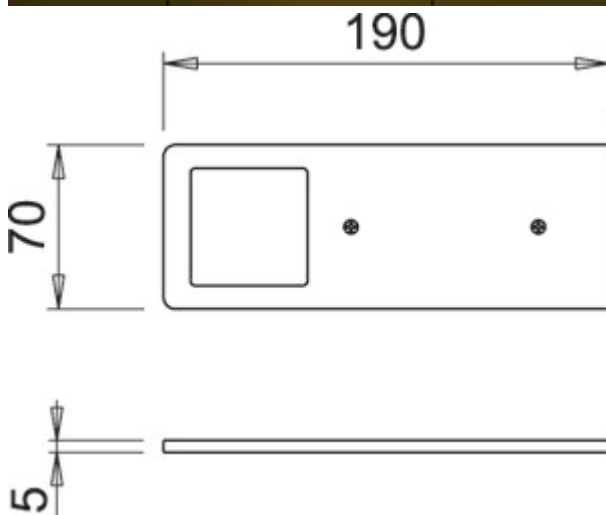

AstraLED SE weiß

Produktnummer: 7063356

Konfiguration: Set-3, 3900 K neutralweiß

Konfigurationsoptionen

- 7063338 | Einzelleuchte o. S., 3000 K warmweiß
- 7063339 | Einzelleuchte m. LED Touch S. D., 3000 K warmweiß
- 7063340 | Set-2, 3000 K warmweiß
- 7063341 | Set-3, 3000 K warmweiß
- 7063342 | Set-5, 3000 K warmweiß
- 7063353 | Einzelleuchte o. S., 3900 K neutralweiß
- 7063354 | Einzelleuchte m. LED Touch S. D., 3900 K neutralweiß
- 7063355 | Set-2, 3900 K neutralweiß
- 7063356 | Set-3, 3900 K neutralweiß
- 7063357 | Set-5, 3900 K neutralweiß

✓ Unterboden-/Nischenleuchte

✓ 3900 K neutralweiß

✓ 5 Watt

Unterbodenleuchte. Aluminiumgehäuse, 5 mm. Ausleuchtung ohne sichtbare LED-Punkte mit integriertem Touch Schalter.

Einzelleuchte ohne Schalter oder mit LED Touch Schalter und Dimmer (m. LED Touch S. D.)

— 5 Watt, 24 V, zwei Farbbereiche: 3000 K warmweiß, 3900 K neutralweiß

— 65 Lumen/Watt

— Helligkeit stufenlos dimmbar durch LED Touch Schalter und Dimmer

— 200 mm Zuleitung, 2000 mm Verbindungsleitung mit Ministecksystem

— 1 LED Konverter 2430 (7062250)

— erweiterbar auf 6 Leuchten

Dieses Produkt enthält eine Lichtquelle der Energieeffizienzklasse F.

[weitere Infos...](#)

Technische Daten

Artikeltyp	Leuchte	Material Gehäuse	Aluminium
Breite	190 mm	Farbe Gehäuse	weiß
Montage/Befestigung	Unterschrankmontage (Hängeschrank/Regal)	Homogenes Lichtfeld ohne sichtbare LED-Punkte	Ja
Energieeffizienzklasse	F	Leuchtmittel enthalten	Ja
Schutzklasse	III	Touch-Funktion	Ja
Länge Anschlusskabel (sekundär)	2.000 mm	Dimmer	Ja
Schalter	Ja	Art der Dimmung	Helligkeit stufenlos dimmbar
Form	eckig	Memory-Funktion	Ja
Leuchtmitteltyp	LED	Länge der Zuleitung (primär)	150 mm
Farbtemperatur	3900 K neutralweiß	Stecksystem	mit Ministecksystem
Leuchtmittel austauschbar	Nein	Bauart Leuchte	Unterboden-/Nischenleuchte
Lichtausbeute	65 Lumen/Watt	Dimmfunktion	Ja, Helligkeit stufenlos dimmbar
Trafo / Konverter erforderlich	Ja, enthalten	Leistung Leuchtmittel	5 Watt