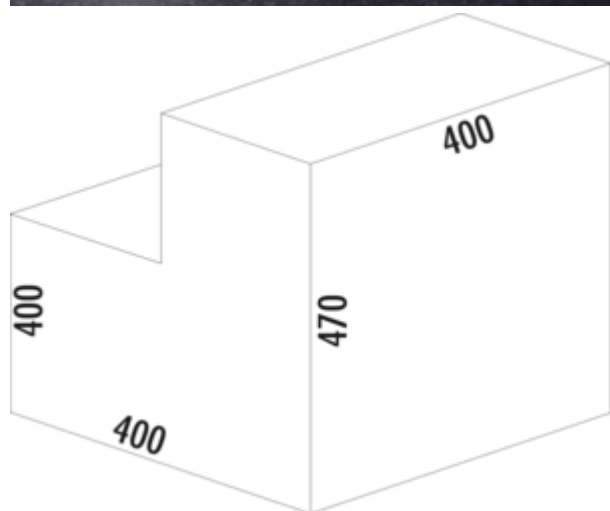

WESCO® Klassikline Double-Junior®

Productnummer: 8011088

Configuratie: alu grijs

Configuratie-opties

8011088 | alu grijs

- ✓ zwenktechniek
- ✓ 29 l
- ✓ Aantal containers: 2
- afvalvolume 29 (1 x 19/1 x 10) liter
- techniek: zwenktechniek
- montage: kastwand

[meer info...](#)

Technische gegevens

Type artikel	Systeem voor afvalinzameling	Type hoes	Volledig deksel
Merk	WESCO®	Aantal containers	2
Hoogte	470 mm	Technologie openen	zwenktechniek
Breed	400 mm	Type afvalverzamelaar	Voor Zwenktechniek
Kastbreedte	500 mm	Totaal volume	29 l
Monteren/bevestigen	kastwand	Volume/inhoud container 1	19 l
Materiaal container	kunststof	Volume/inhoud container 2	10 l
Kleur totale dekking	alu grijs	Vorm	hoekig
Materiaal Deckel	kunststof	Volume/inhoud container	19/10
Omslag	Ja		

Onderdelen

8010136	Reserve inzetbakjes, Enkele emmer, alu grijs, 19 liter
8010137	Reserve inzetbakjes, Enkele emmer, alu grijs, 10 liter