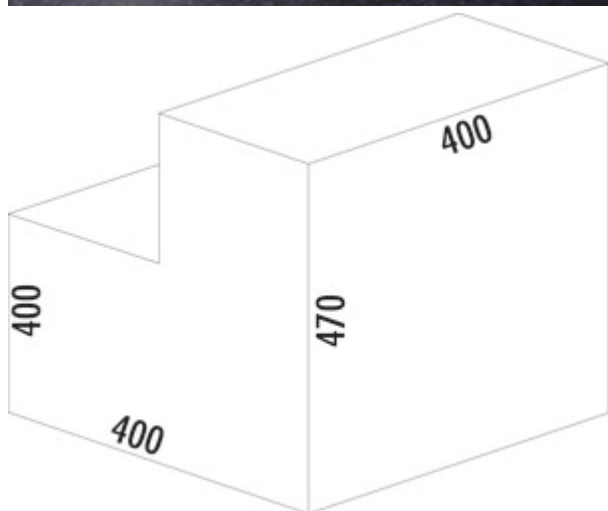

WESCO® Klassikline Double-Junior®

Productnummer: 8011088

Configuratie: alu grijs

Configuratie-opties

8011088 | alu grijs

- ✓ zwenktechniek
- ✓ 29 l
- ✓ Aantal containers: 2
- afvalvolume 29 (1 x 19/1 x 10) liter
- techniek: zwenktechniek
- montage: kastwand

[meer info...](#)

Technische gegevens

Type artikel	Systeem voor afvalinzameling	Type hoes	Volledig deksel
Merk	WESCO®	Aantal containers	2
Breed	400 mm	Technologie openen	zwenktechniek
Kastbreedte	500 mm	Type afvalverzamelaar	Voor Zwenktechniek
Monteren/bevestigen	kastwand	Totaal volume	29 l
Materiaal container	kunststof	Volume/inhoud container 1	19 l
Kleur totale dekking	alu grijs	Volume/inhoud container 2	10 l
Materiaal Deckel	kunststof	Vorm	hoekig
Omslag	Ja	Volume/inhoud container	19/10