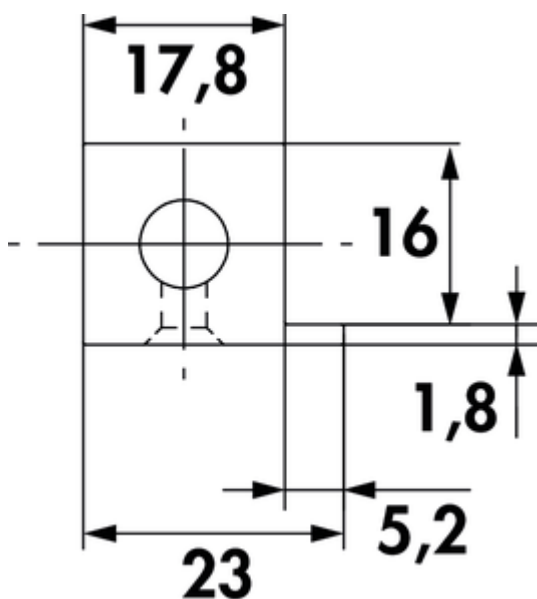

Set traversen Cubo 300

Productnummer: 8051022

Configuratie: zwart mat

Configuratie-opties

8051022 | zwart mat

- ✓ Reksysteem
- ✓ Materiaal: aluminium
- ✓ recht

Reksysteem. Aluminiumprofielen 18 x 18 mm, poedergecoat met fijne structuur.

Set bestaande uit:

- 4 traversen à l 264 mm voor rek met totale afmeting van 300 mm
- voor het inleggen van plaatmateriaal tot 16 mm dikte

[meer info...](#)

Technische gegevens

Type artikel	Reksysteem	Geschikt voor	voor het inleggen van plaatmateriaal tot 16 mm dikte
Breed	264 mm	Vorm	recht
Materiaal	aluminium	Bestaande uit	4 traversen à l 264 mm voor rek met totale afmeting van 300 mm
Oppervlak/coating	poedergecoat met fijne structuur	Afmetingen profiel	18 x 18 mm
Monteren/bevestigen	Schroefbevestiging		