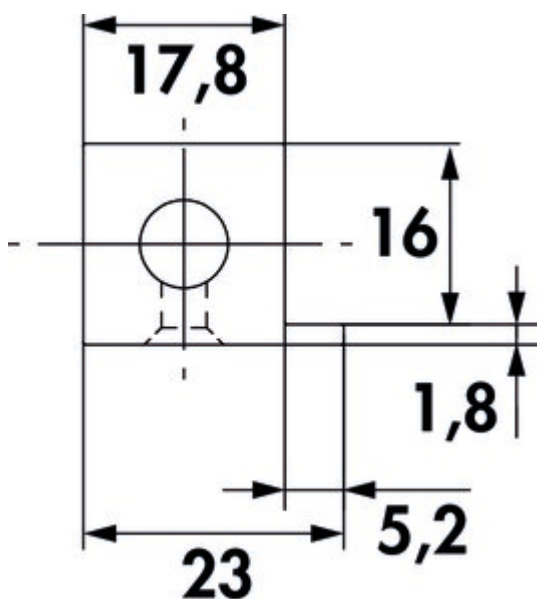

### Configuratie-opties

8051022 | zwart mat

- ✓ Reksysteem
- ✓ Materiaal: aluminium
- ✓ recht

Reksysteem. Aluminiumprofielen 18 x 18 mm, poedergecoat met fijne structuur.

Set bestaande uit:

- 4 traversen à l 264 mm voor rek met totale afmeting van 300 mm
- voor het inleggen van plaatmateriaal tot 16 mm dikte

### Technische gegevens

Type artikel	Reksysteem	Geschikt voor	voor het inleggen van plaatmateriaal tot 16 mm dikte
Breed	264 mm	Vorm	recht
Materiaal	aluminium	Bestaande uit	4 traversen à l 264 mm voor rek met totale afmeting van 300 mm
Oppervlak/coating	poedergecoat met fijne structuur	Afmetingen profiel	18 x 18 mm
Monteren/bevestigen	Schroefbevestiging		