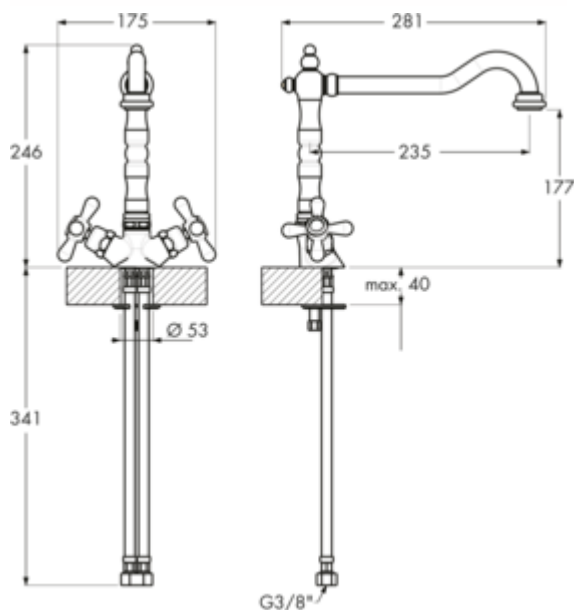

LINEA Passato 1

Productnummer: 5011233

Configuratie: oud messing, hoogdruk

Configuratie-opties

5011232 | chroom, hoogdruk

5011233 | oud messing, hoogdruk

5011234 | oud zilver, hoogdruk

BELGAQUA

✓ Gootsteenkraan

✓ hoogdruk

✓ met zwenkbare uitloop

Kraan met twee grepen. Met zwenkbare uitloop.

— zwenkbereik 360°

— boor Ø 35 mm

— komt overeen met de Duitse en Europese drinkwaterverordening/richtlijn

[meer info...](#)

Technische gegevens

Type artikel	Gootsteenkraan	Patroon met keramische afdichtingschijven	Ja
Merk	LINEA	Draaibare uitloop	360°
Aantal handgrepen	2	Type fitting	Kraan met twee grepen
Totale installatiehoogte	246 mm	Bedrijfsdruk	hoogdruk
Bereik	235 mm	Materiaal	messing
uitloop	met zwenkbare uitloop	Werkbladdikte	40 mm
Afvoerhoogte	177 mm	Aantal kraangaten	1
Bedrijfsmodus	Draaigreep	Type aansluiting	G 3/8" F
Hoogte	246 mm	Aansluitgrootte	DN 15
Boordiameter	35 mm	Verbindingsslangen	450 mm