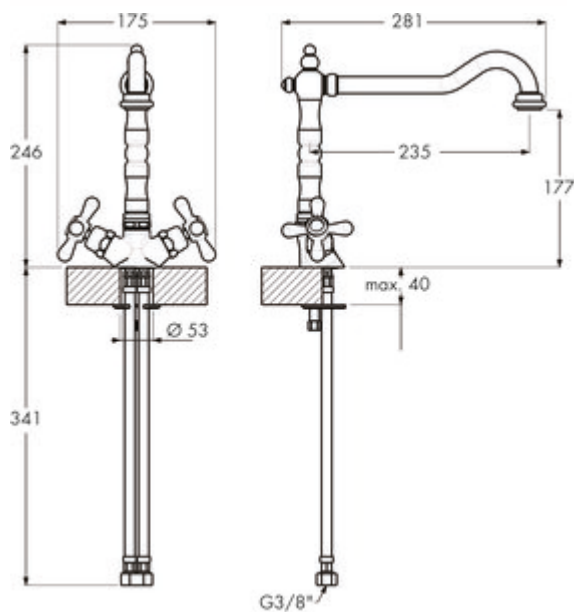

✓ hoogdruk

✓ Zwenkbaar

Kraan met twee grepen. Met zwenkbare uitloop.

— zwenkbereik 360°

— boor Ø 35 mm

— komt overeen met de Duitse en Europese drinkwaterverordening/richtlijn

BELGAQUA

[meer info...](#)

Technische gegevens

Type artikel	Gootsteenkraan	Draibare uitloop	360°
Merk	LINEA	Klantenservice van de fabriek	Nee
Aantal handgrepen	2	Type fitting	Kraan met twee grepen
Totale installatiehoogte	246 mm	Bedrijfsdruk	hoogdruk
Bereik	235 mm	Materiaal	messing
uitloop	Zwenkbaar	Werkbladdikte	40 mm
Afvoerhoogte	177 mm	Aantal kraangaten	1
Bedrijfsmodus	Draaigreep	Slangdouche met veergeleiding	Nee
Boordiameter	35 mm	Type aansluiting	G 3/8" F
Garantie van de fabrikant	5 jaar garantie af fabriek (behalve op slijtageonderdelen) 10 jaar after-sales garantie op onderdelen Uw claim bij de klantenservice tijdens de garantieperiode wordt individueel in overleg afgehandeld.	Aansluitgrootte	DN 15
Patroon met keramische afdichtingsschijven	Ja	Verbindingslangen	450 mm