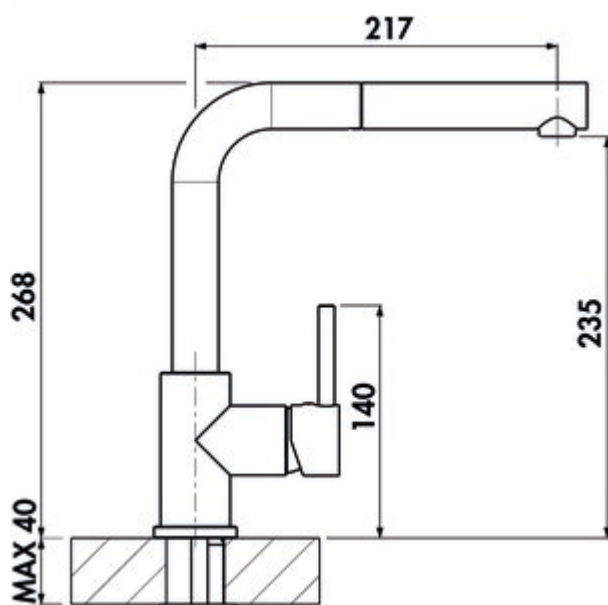

LINEA Arco 2

Productnummer: 5011265

Configuratie: chroom, laagdruk

Configuratie-opties

- 5011252 | chroom, hoogdruk
- 5011253 | roestvrij staalfinish, hoogdruk
- 5011262 | zwart mat, hoogdruk
- 5011263 | grafiet, hoogdruk
- 5011265 | chroom, laagdruk
- 5011266 | roestvrij staalfinish, laagdruk
- 5011267 | zwart mat, laagdruk
- 5011268 | grafiet, laagdruk
- 5011271 | koperkleurig, hoogdruk

✓ Gootsteenkraan

✓ laagdruk

✓ Zwenkbaar

Eengreepsmengkraan. Met zwenk-/uittrekbare metalen uitloop, zijdelingse hendel, laminaire straalregelaar en keramisch binnenwerk.

— zwenkbereik 360°

— boor \varnothing 35 mm

— komt overeen met de Duitse en Europese drinkwaterverordening/richtlijn

BELGAQUA

[meer info...](#)

Technische gegevens

Type artikel	Gootsteenkraan	Kundendienst	Uw claim bij de klantenservice tijdens de garantieperiode wordt individueel in overleg afgehandeld.
Merk	LINEA	Type fitting	Eengreepsmengkraan
Aantal handgrepen	1	Bedrijfsdruk	laagdruk
Totale installatiehoogte	268 mm	Materiaal	messing
Bereik	217 mm	Werkbladdikte	40 mm
uitloop	Zwenkbaar Uittrekbaar	Aantal kraangaten	1
Afvoerhoogte	235 mm	Patroongrootte	35 mm
Bedrijfsmodus	Hefboom	Slangdouche met veergeleiding	Nee
Boordiameter	35 mm	Minimale afstand muur tot middelste kraangat	10 mm
positie hendel	rechts	Type aansluiting	G 3/8" F
Garantie	2 jaar Naber-garantie (behalve op slijtageonderdelen), de algemene garantievoorwaarden van Naber GmbH zijn van toepassing.	Aansluitgrootte	DN 15
Patroon met keramische afdichtingsschijven	Ja	Verbindingslangen	450 mm
Draaibare uitloop	360°		