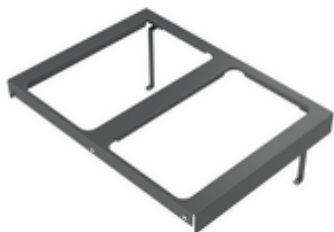

Rahmengestell

Produktnummer: 8013350
 Konfiguration: anthrazit

Konfigurationsoptionen

8013350 | anthrazit

✓ Zubehör

✓ eckig

für Cox Stand-UP® 250 S/600-2, 250 S/600-3, 280 S/600-2 und 280 S/600-3

[weitere Infos...](#)

Technische Daten

Artikeltyp	Zubehör	Form	eckig
Breite	547,6 mm		

Empfehlungen

8013380	Cox Stand-UP® 250 S/600-2, Abfallsammelsystem, anthrazit, H 250 mm
8013381	Cox Stand-UP® 250 S/600-3, Abfallsammelsystem, ohne Biodeckel, anthrazit, H 250 mm
8013382	Cox Stand-UP® 250 S/600-3, Abfallsammelsystem, mit Biodeckel, anthrazit, H 250 mm
8013389	Cox Stand-UP® 280 S/600-2, Abfallsammelsystem, anthrazit, H 280 mm
8013390	Cox Stand-UP® 280 S/600-3, Abfallsammelsystem, ohne Biodeckel, anthrazit, H 280 mm
8013391	Cox Stand-UP® 280 S/600-3, Abfallsammelsystem, mit Biodeckel, anthrazit, H 280 mm