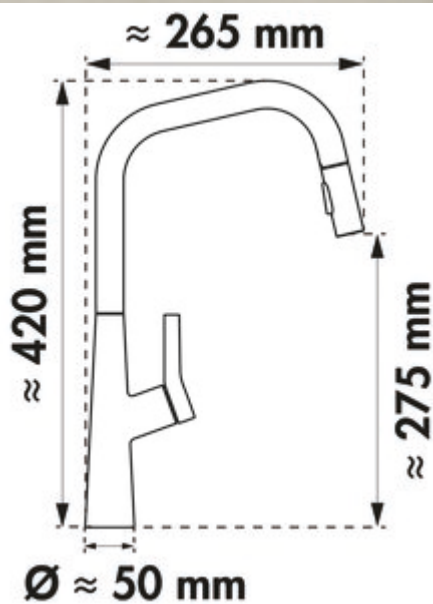

5021323 | edelstahlfarbig, Hochdruck

- ✓ Spültischarmatur
- ✓ Hochdruck
- ✓ mit schwenk-/herausziehbarem Auslauf

Einhebelmischer. Mit schwenk-/herausziehbarem Auslauf (Strahl/Brause umstellbar), seitlichem Hebel, Keramikpatrone.

— energiesparende Kaltstart-Funktion

— Schwenkbereich 360°

— Bohr-Ø 35 mm

[weitere Infos...](#)

Technische Daten

Artikeltyp	Spültischarmatur	Armaturenart	Einhebelmischer
Marke	Wasserwerk	Betriebsdruck	Hochdruck
Anzahl Griffe	1	Breite	50 mm
Ausladung	265 mm	Hahnlochanzahl	1
Auslauf	mit schwenk-/herausziehbarem Auslauf	Kartuschengröße	25 mm
Auslaufhöhe	275 mm	ECO-Funktion	energiesparende Kaltstart-Funktion
Bedienungsart	Hebel	Temperaturbegrenzer/Verbrühschutz	Ja
Bohrdurchmesser	35 mm	Strahl/Brause umstellbar	Ja
Griffposition	rechts	Länge Brauseschlauch	1.500 mm
Kartusche mit keramischen Dichtscheiben	Ja	Zertifizierung	Belgaqua
Schwenkbereich Auslauf	360°	Art der Schlauchbrause	integrierte Schlauchbrause
Strahlart	Brausestrahl Comfortstrahl	Anschlusschläuche	500 mm