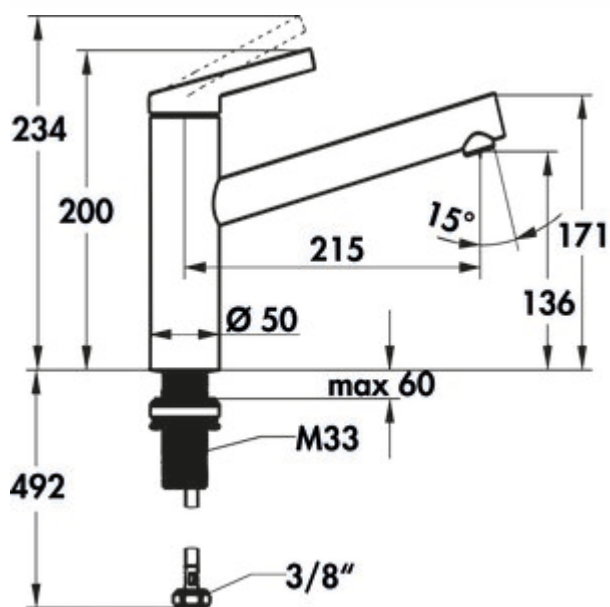

KWC Fit 1

Productnummer: 5022291

Configuratie: zwart mat, hoogdruk

Configuratie-opties

5022290 | chroom, hoogdruk

5022291 | zwart mat, hoogdruk

- ✓ Gootsteenkraan
- ✓ hoogdruk
- ✓ met zwenkbare uitloop

Eengreepsmengkraan. Met zwenkbare uitloop en keramisch binnenwerk.

- zwenkbereik 150° (Neoperl® Cascade®)
- boor Ø 35 mm
- KWC stuurpatroon M 35 S (met keramische schijftechniek, uitloophoeveelheid en temperatuur traploos instelbaar)
- temperatuurbegrenzing
- flexibele aansluitslangen 3/8"
- QuickInstallation bevestiging met schroefdraadmof M33 x 1.5 met vastzetschroeven

[meer info...](#)

Technische gegevens

Type artikel	Gootsteenkraan	Type fitting	Eengreepsmengkraan
Merk	KWC	Bedrijfsdruk	hoogdruk
Aantal handgrepen	1	Breed	50 mm
Totale installatiehoogte	200 mm	Materiaal	messing
Bereik	215 mm	Aantal kraangaten	1
uitloop	met zwenkbare uitloop	Patroongrootte	M 35 S
Afvoerhoogte	136 mm	Temperatuurbegrenzer/brandbeveiliging	Ja
Bedrijfsmodus	Hefboom	Hellingshoek van beluchter	15 °
Boordiameter	35 mm	Temperatuur instelbaar	Ja
positie hendel	boven	Slangschroefdraad	3/8"
Patroon met keramische afdichtingsschijven	Ja	Debiet bij 3 bar (koud)	7 l/min
Draaibare uitloop	150°		