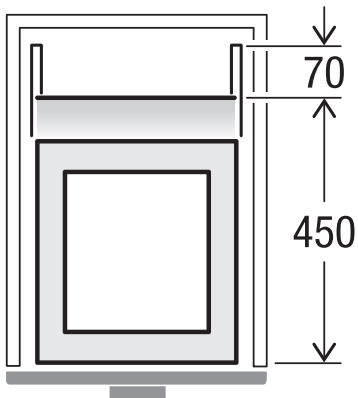

BOXX 40-R

Art.-Nr. 5059.01

Afvalscheidingsysteem voor
systeem met rol schuif uittrek

MÜLLEX

A. & J. Stöckli AG · Ennetbachstrasse 40 · CH-8754 Netstal
+41 55 645 55 80 · info@muellex.ch · muellex.ch