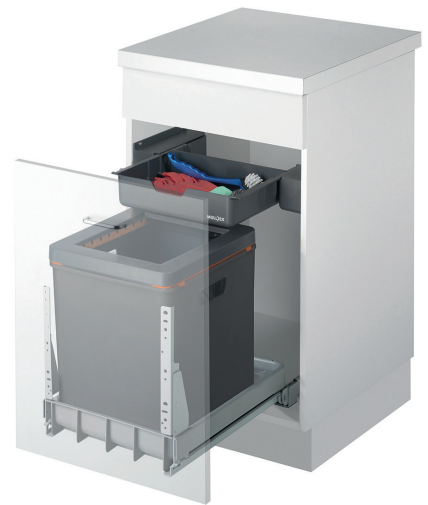

BOXX 40-R

Art.-Nr. 5059.01

Afvalscheidingsysteem voor
systeem met rol schuif uittrek

MÜLLEX

A. & J. Stöckli AG · Ennetbachstrasse 40 · CH-8754 Netstal
+41 55 645 55 80 · info@muellex.ch · muellex.ch