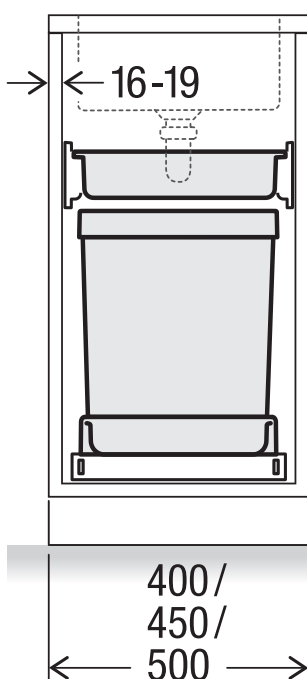

BOXX 40-R

Art.-Nr. 5059.01

Afvalscheidingsysteem voor
systeem met rol schuif uittrek

MÜLLEX

A. & J. Stöckli AG · Ennetbachstrasse 40 · CH-8754 Netstal
+41 55 645 55 80 · info@muellex.ch · muellex.ch