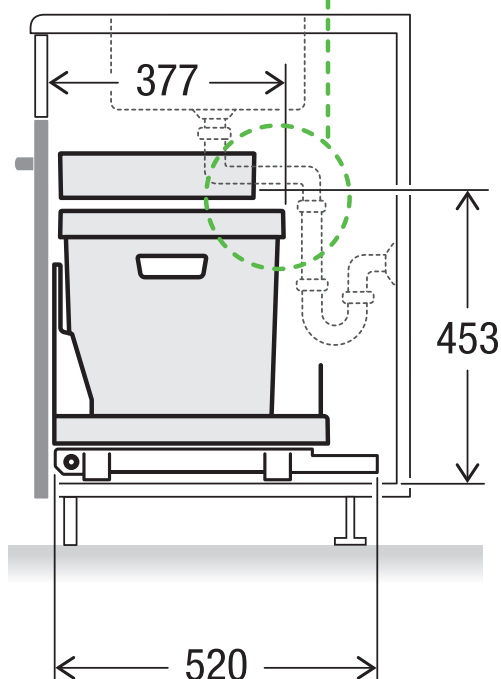

BOXX 40-R

Art.-Nr. 5059.01

Afvalscheidingsysteem voor
systeem met rol schuif uittrek

MÜLLEX

A. & J. Stöckli AG · Ennetbachstrasse 40 · CH-8754 Netstal
+41 55 645 55 80 · info@muellex.ch · muellex.ch