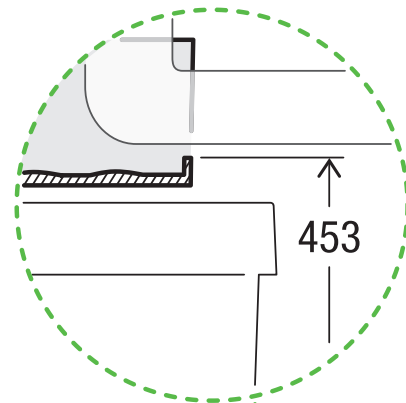

BOXX 40-R

Art.-Nr. 5059.01

Afvalscheidingsysteem voor
systeem met rol schuif uittrek

MÜLLEX

A. & J. Stöckli AG · Ennetbachstrasse 40 · CH-8754 Netstal
+41 55 645 55 80 · info@muellex.ch · muellex.ch