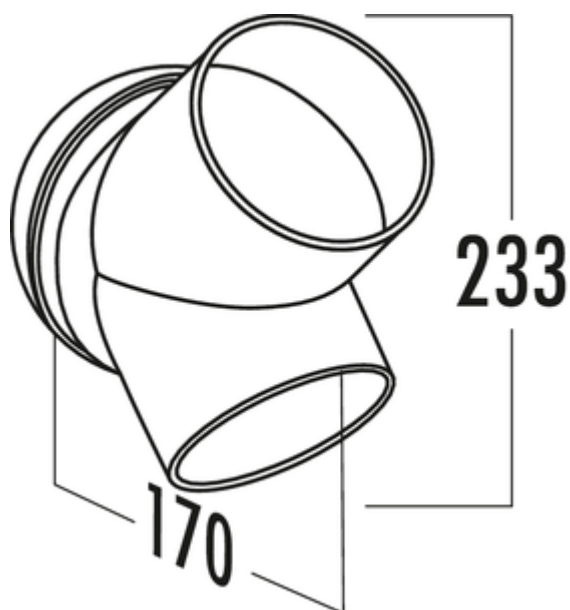

T-HS 125 Hosenstück

Produktnummer: 4021040

Konfiguration: weiß

Konfigurationsoptionen

4021040 | weiß

- ✓ Verbindungselement
- ✓ Stecksystem zum nachträglichen Verkleben
- 2 x Ø 125 mm
- Stutzentiefe 30 mm, Ø 150 mm

[weitere Infos...](#)

Technische Daten

Artikeltyp	Verbindungselement	Anschlussdurchmesser	125 mm
Material	Polystyrol	Systemmaß	125
Montage/Befestigung	Stecksystem zum nachträglichen Verkleben	Anschlussform	rund
Form	rund	Lüftungssystem	COMPAIR top