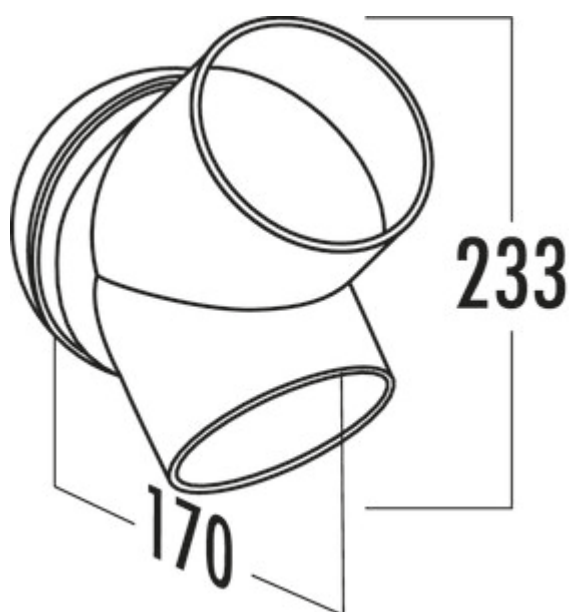

## T-HS 125 Hosenstück

Produktnummer: 4021040

Konfiguration: weiß

### Konfigurationsoptionen

4021040 | weiß

- ✓ Verbindungselement
- ✓ Stecksystem zum nachträglichen Verkleben
- 2 x Ø 125 mm
- Stutzentiefe 30 mm, Ø 150 mm

[weitere Infos...](#)

### Technische Daten

Artikeltyp	Verbindungselement	Anschlussdurchmesser	125 mm
Material	Polystyrol	Systemmaß	125
Montage/Befestigung	Stecksystem zum nachträglichen Verkleben	Anschlussform	rund
Form	rund	Lüftungssystem	COMPAIR top