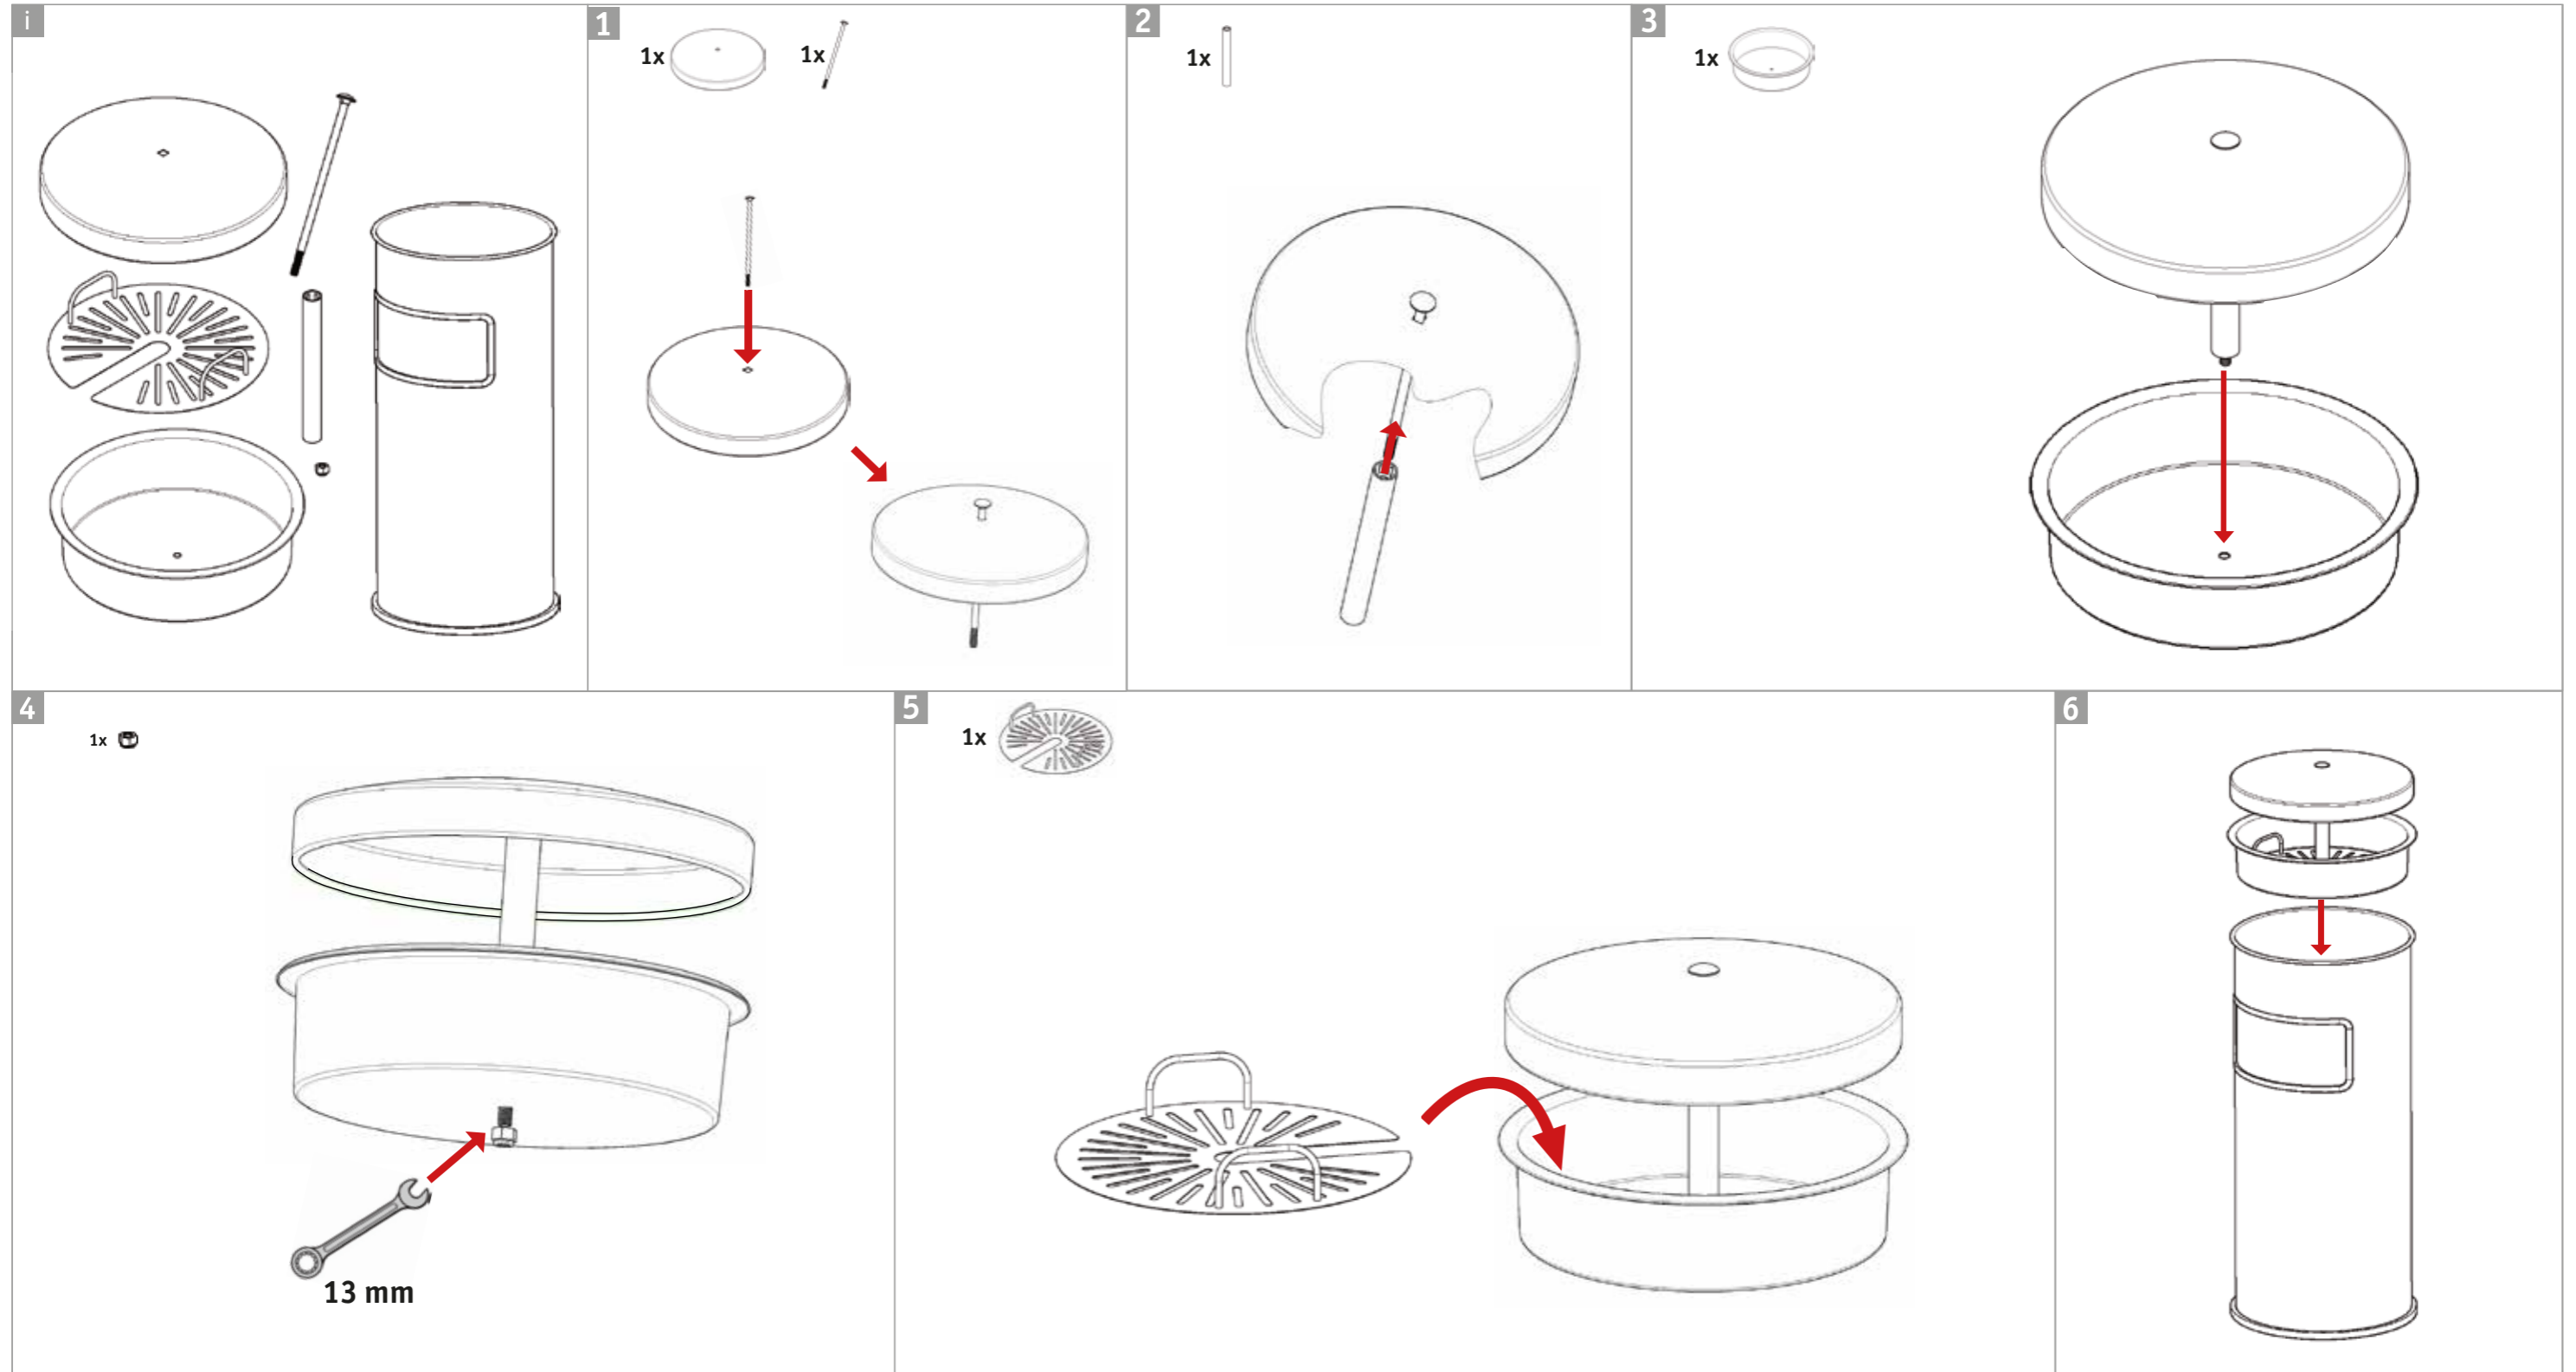

Ashboy Cap

1x 13 mm

Montageanleitung/Assembly instructions/Instructions de montage/Instruction den montage/Montagehandleiding

rev. 05/26