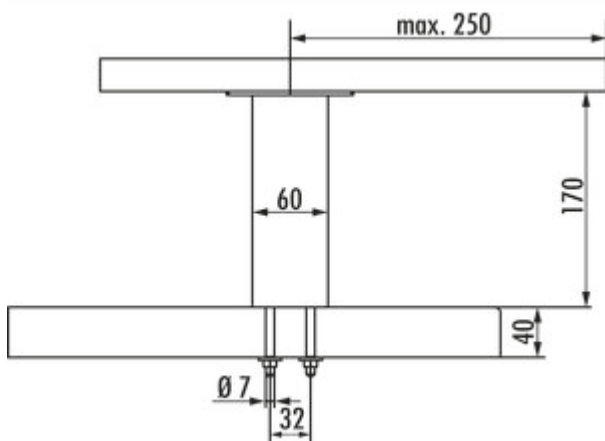

Korfu 1

Produktnummer: 3021177

Konfiguration: edelstahlfarbig, H 170 mm

Konfigurationsoptionen

3021177 | edelstahlfarbig, H 170 mm

- ✓ Konsole
 - ✓ gerade
- Konsole.
- gerade
 - filigrane Ausführung 60 x 10 mm
 - max. Tragkraft pro Paar von ca. 60 kg bei gleichmäßig verteilter Last, bei einem max. Abstand der Konsolen von 900 mm und einem max. Überstand der Platten von 250 mm

weitere Infos...

Technische Daten

Artikeltyp	Konsole	Tragkraft	max. Tragkraft pro Paar von ca. 60 kg bei gleichmäßig verteilter Last, bei einem max. Abstand der Konsolen von 900 mm und einem max. Überstand der Platten von 250 mm
Breite	60 mm	Ausführung Stützelement	gerade
Hinweis	Bei Verwendung der Glasadapterscheibe (3021176) sollte die Verklebung durch einen Glaser erfolgen.	mit Befestigungsplatte	Ja
Form	eckig	Maße Auflagefläche	100 x 80 mm

Zubehör

3021176	Glasadapterscheibe, Zubehör, Edelstahl, Ø 50 mm
---------	---

Maßskizze (PDF)