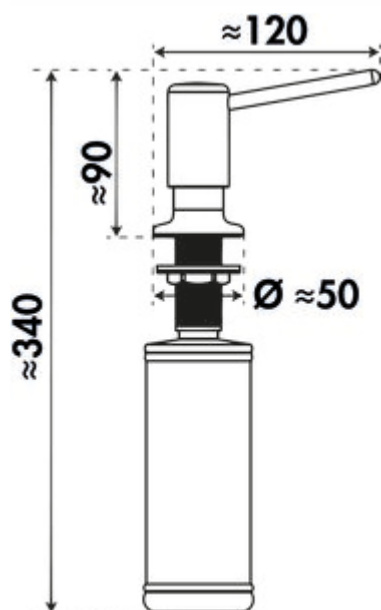

Wasserwerk Lepura

Produktnummer: 5021337

Konfiguration: schwarz matt

Konfigurationsoptionen

5021336 | edelstahlfarbig

5021337 | schwarz matt

5021338 | brushed-gold

5021339 | graphit matt

✓ Spülmittelspender

Spülmittelspender. Inhalt 550 ml. Hochwertige, korrosionsbeständige Metallkonstruktion für einen werkzeuglosen Einbau in Arbeitsplatten. Einfache Reinigung und unkompliziertes Befüllen von oben ohne Ausbau des Dispensers.

— Bohr-Ø mind. 30, max. 40 mm

[weitere Infos...](#)

Technische Daten

Artikeltyp	Spülmittelspender	Montage/Befestigung	werkzeugloser Einbau in Arbeitsplatten
Marke	Wasserwerk	Volumen/Inhalt	0,55 l
Bohrdurchmesser	30-40 mm	Weiteres	einfache Reinigung und unkompliziertes Befüllen von oben ohne Ausbau des Dispensers.
Breite	50 mm	Eigenschaften	korrosionsbeständig
Material	Metall	Befüllung von oben	Ja