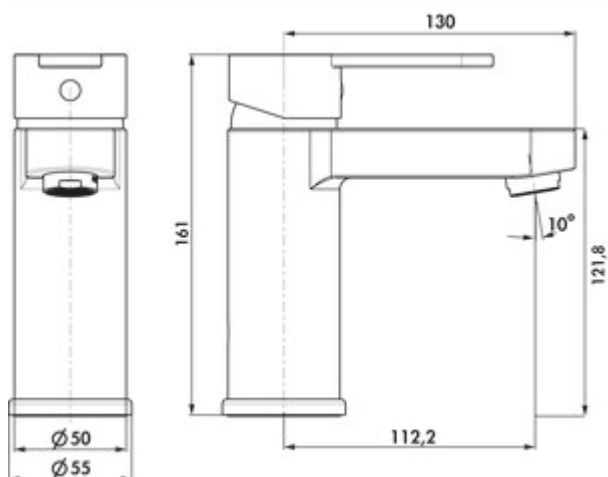

LINEA Kardon 2 Bad

Produktnummer: 5011086
Konfiguration: chrom, Hochdruck

Konfigurationsoptionen

5011086 | chrom, Hochdruck
5011095 | schwarz matt, Hochdruck

- ✓ Waschtischarmatur
- ✓ Hochdruck

Einhebelmischer. Mit Zugstangen-Ablaufgarnitur 1¼" und Keramikkartusche.

— Bohr-Ø 35 mm

[weitere Infos...](#)

Technische Daten

Artikeltyp	Waschtischarmatur	Griffposition	oben
Marke	LINEA	Kartusche mit keramischen Dichtscheiben	Ja
Höhe	161 mm	Armaturenart	Einhebelmischer
Breite	55 mm	Betriebsdruck	Hochdruck
Anzahl Griffe	1	Material	Messing
Aufbauhöhe gesamt	161 mm	Garnitur	Mit Zugstangen-Ablaufgarnitur 1¼"
Ausladung	112,2 mm	Hahnlochanzahl	1
Auslaufhöhe	121,8 mm	Neigungswinkel Strahlregler	10 °
Bedienungsart	Hebel	Max. Durchflussmenge bei 3 bar	11,9 l/min
Bohrdurchmesser	35 mm		