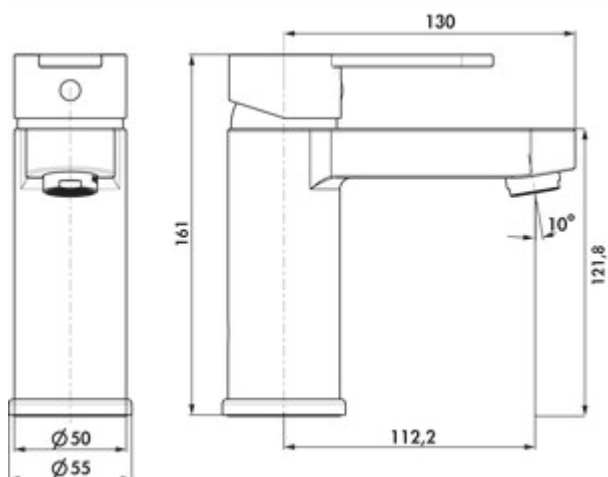

## LINEA Kardon 2 Bad

Produktnummer: 5011086

Konfiguration: chrom, Hochdruck

### Konfigurationsoptionen

5011086 | chrom, Hochdruck

5011095 | schwarz matt, Hochdruck

✓ Waschtischarmatur

✓ Hochdruck

Einhebelmischer. Mit Zugstangen-Ablaufgarnitur 1¼" und Keramikkartusche.

— Bohr-Ø 35 mm

### Technische Daten

Artikeltyp	Waschtischarmatur	Kartusche mit keramischen Dichtscheiben	Ja
Marke	LINEA	Armaturenart	Einhebelmischer
Anzahl Griffe	1	Betriebsdruck	Hochdruck
Aufbauhöhe gesamt	161 mm	Breite	55 mm
Ausladung	112,2 mm	Material	Messing
Auslaufhöhe	121,8 mm	Garnitur	Mit Zugstangen-Ablaufgarnitur 1¼"
Bedienungsart	Hebel	Hahnlochanzahl	1
Bohrdurchmesser	35 mm	Neigungswinkel Strahlregler	10 °
Griffposition	oben	Max. Durchflussmenge bei 3 bar	11,9 l/min