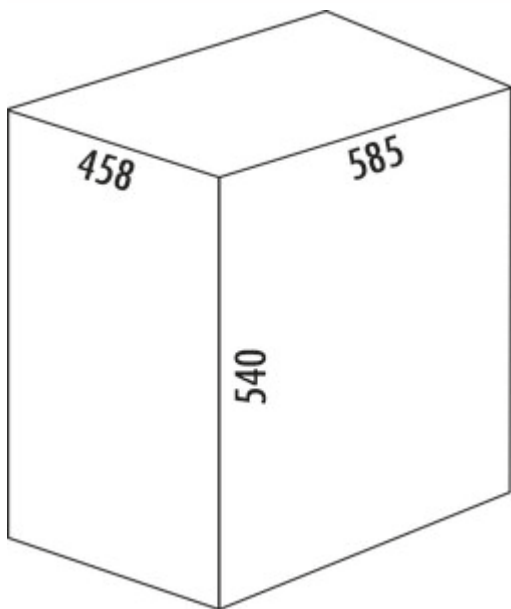

WESCO® Multi Collector 3

Produktnummer: 8012109
Konfiguration: cool grey matt

Konfigurationsoptionen

- 8012106 | schwarz matt
- 8012108 | graphit matt
- 8012109 | cool grey matt
- 8012110 | sand matt

- ✓ freistehende Behälter
- ✓ Fußtrittmechanismus
- ✓ 49 l
- Abfallvolumen 49 (1 x 25/2 x 12) Liter
- Korpus und Deckel pulverbeschichtetem Stahlblech
- Einsatz Kunststoff
- Fußtritt Metall/Kunststoff

[weitere Infos...](#)

Technische Daten

Artikeltyp	freistehender Behälter	Volumen/Inhalt Behälter 3	12 l
Marke	WESCO®	Höhe Einsatz	460 mm
Breite	585 mm	Breite Einsatz	250 mm
Material Deckel	pulverbeschichtetes Stahlblech	Material Einsatz	Kunststoff
Deckel	Ja	Volumen/Inhalt Behälter	25/12/12
Anzahl Behälter	3	Mülleimer Maße	540 x 585
Öffnungstechnik	Fußtrittmechanismus	Schließmechanismus	Mit Dämpfer
Bauart Abfallsammler	freistehende Behälter	Material Korpus	pulverbeschichtetes Stahlblech
Gesamtvolumen	49 l	Material Fußtritt	Metall/Kunststoff
Volumen/Inhalt Behälter 1	25 l	Alte Wesco Art.Nr.	171631-79
Volumen/Inhalt Behälter 2	12 l		